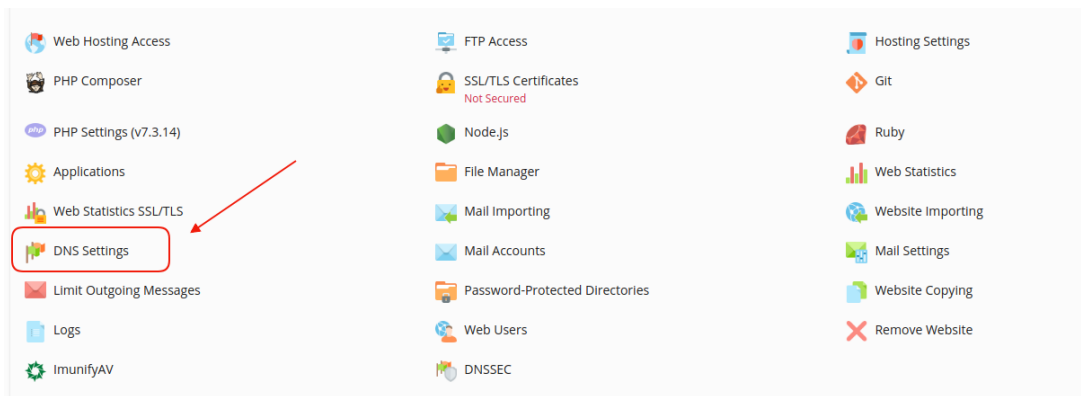

3. Στη νέα σελίδα, μπορείτε να προσθέσετε, διαγράψετε ή να τροποποιήσετε μία DNS εγγραφή.

The Plesk's DNS server acts as a primary name server for the DNS zone [yourdomain.com](#)

DNS SOA

Disable Master/Slave Add Record Reset to Default Remove

11 items total

Host	Record type	Value
☐ www.yourdomain.com.	CNAME	yourdomain.com.
☐ autoconfig.yourdomain.com.	CNAME	linuxzone149.grserver.gr.
☐ _autodiscover_tcp.yourdomain.com.	SRV	linuxzone149.grserver.gr.
☐ webmail.yourdomain.com.	A	185.138.42.86
☐ mail.yourdomain.com.	A	185.138.42.86
☐ ftp.yourdomain.com.	CNAME	yourdomain.com.
☐ yourdomain.com.	TXT	v=spf1 +a +mx include:_spf.fastmail.gr -all
☐ yourdomain.com.	MX (10)	mail.yourdomain.com.
☐ yourdomain.com.	A	185.138.42.86
☐ yourdomain.com.	NS	ns298.grserver.gr.
☐ yourdomain.com.	NS	ns297.grserver.gr.