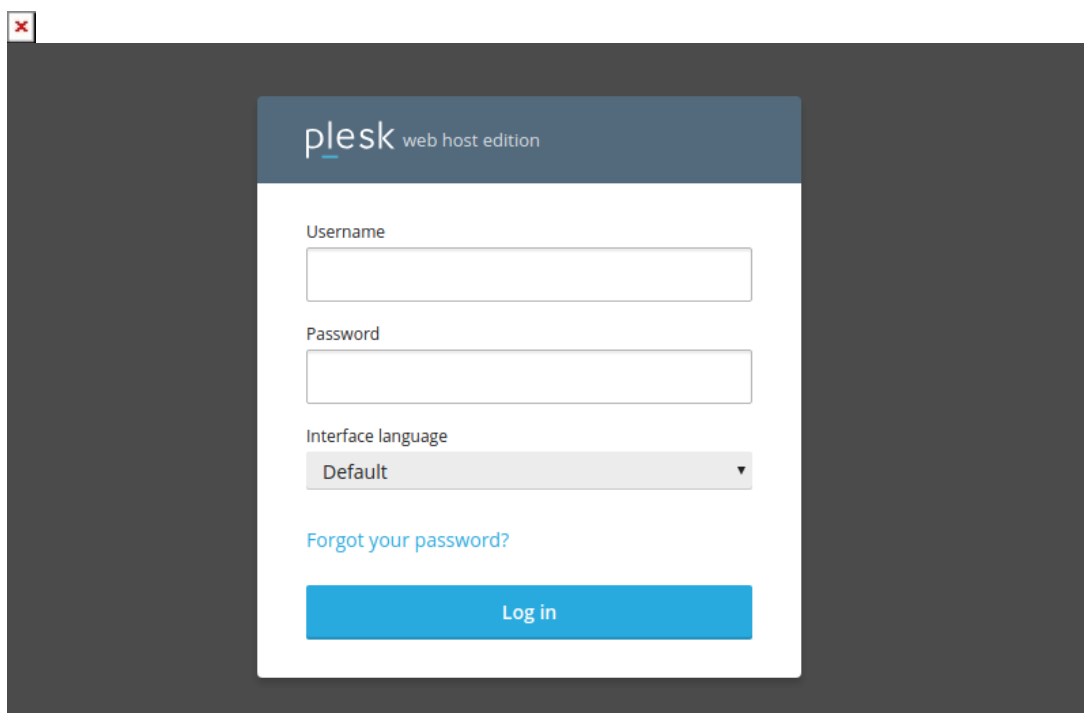

(·>paraki **HELP**

Γνωσιακή βάση > Plesk > Γενικά > Πως μπορώ να δημιουργήσω domain alias στο Plesk;

Πως μπορώ να δημιουργήσω domain alias στο Plesk;

- 2021-11-17 - Γενικά

Το aliasing του domain παρέχει τη δυνατότητα σε πολλαπλά domains να παραπέμπουν στο ίδιο site. Έτσι το site σας μπορεί να ανοίγει με πολλά διαφορετικά domains χωρίς επιπλέον κόστος, εφόσον τα έχετε ήδη κατοχυρώσει.

Για να δημιουργήσετε ένα domain alias μέσα από το Plesk, ακολουθήστε τα παρακάτω βήματα :

1. Συνδεθείτε στο Plesk με τα στοιχεία πρόσβαση σας.

2. Στην καρτέλα **Websites & Domains**, επιλέξτε, **Add domain Alias**.