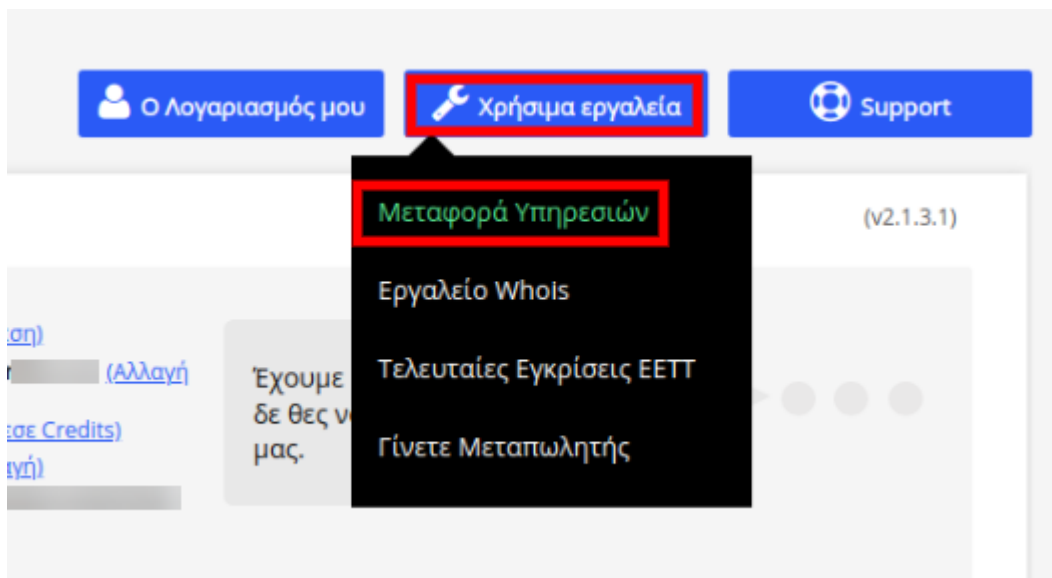

## (β) Μεταφορά domain από άλλο διαχειριστή σε νέο λογαριασμό

Θα μπορούσατε από το δικό σας περιβάλλον διαχείρισης στο Paraki να μεταφέρετε τα domain names που επιθυμείτε στη δική σας διαχείριση.

1. [Συνδεθείτε](#) στο λογαριασμό σας στο Paraki.

## Είσοδος Μέλους

Εάν είστε ήδη μέλος στο Παρακι,  
συμπληρώστε το Όνομα Χρήστη και τον Κωδικό.

**Είσοδος**

[Υπενθύμιση Κωδικού](#)

2. Επιλέξτε **Χρήσιμα Εργαλεία** και στη συνέχεια **Μεταφορά Υπηρεσιών**