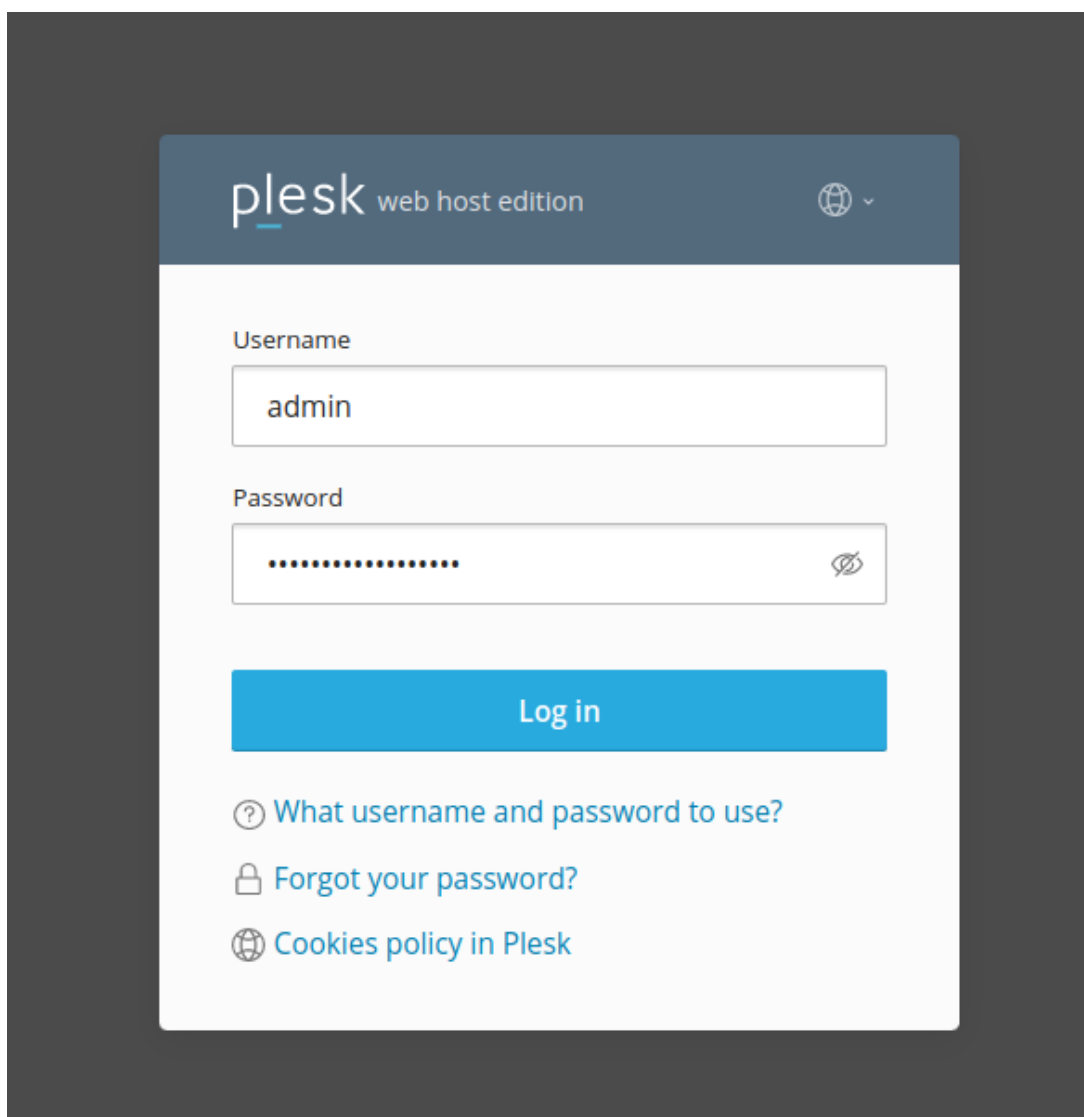

Γνωσιακή βάση > Plesk > Databases > Πώς μπορώ να διαχειριστώ μία βάση δεδομένων Mysql μέσα από το Plesk;

Πώς μπορώ να διαχειριστώ μία βάση δεδομένων Mysql μέσα από το Plesk;

- 2023-02-06 - Databases

Το Plesk, μέσω του webadmin (phpmyadmin) σας δίνει τη δυνατότητα να διαχειρίζεστε τη βάση δεδομένων σας, ακολουθώντας τα παρακάτω βήματα :

1. Συνδεθείτε στο **Plesk** δηλώνοντας τα στοιχεία διαχείρισης που έχετε λάβει στο email ενεργοποίησης φιλοξενίας.