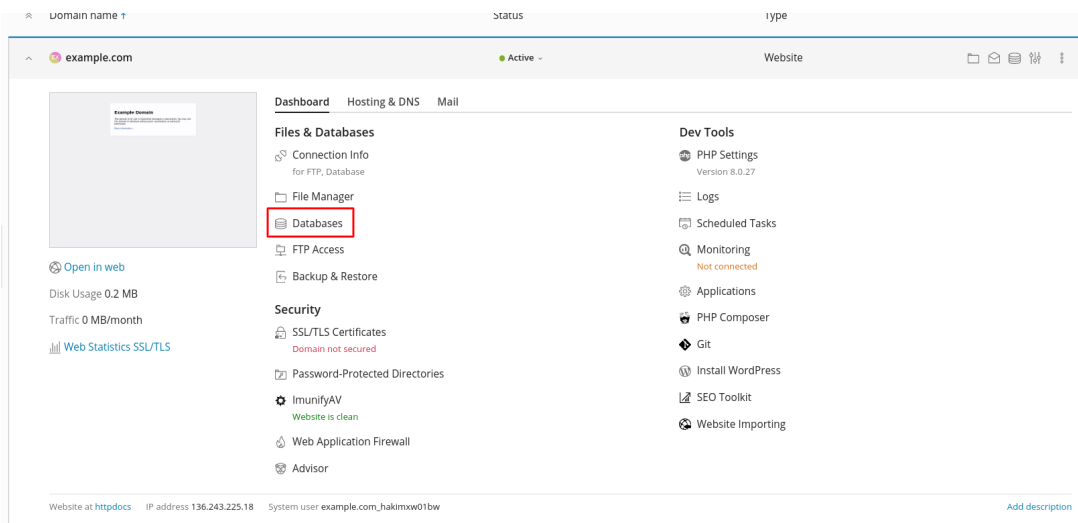

2. Επιλέξτε **Databases**

3. Πλοηγηθείτε στη βάση δεδομένων που επιθυμείτε να διαχειριστείτε και κάντε κλικ στο **Phpmyadmin**