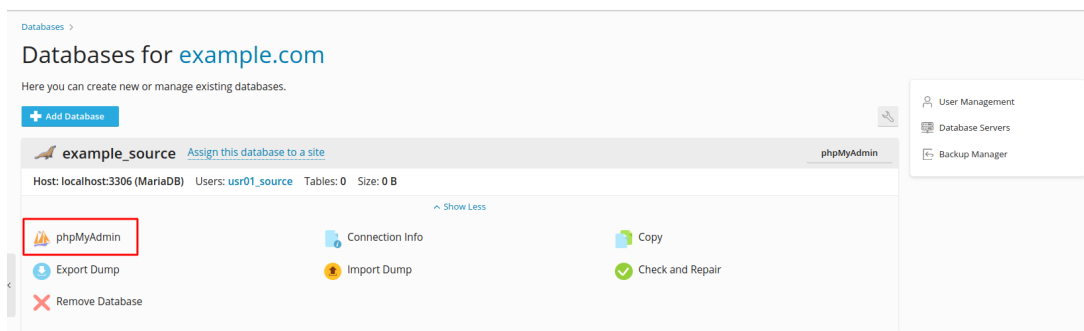

Γνωσιακή βάση > Plesk > Databases > Πώς μπορώ να διαχειριστώ μία βάση δεδομένων Mysql μέσα από το Plesk;

Πώς μπορώ να διαχειριστώ μία βάση δεδομένων Mysql μέσα από το Plesk;

- 2023-02-06 - Databases

Το Plesk, μέσω του webadmin (phpmyadmin) σας δίνει τη δυνατότητα να διαχειρίζεστε τη βάση δεδομένων σας, ακολουθώντας τα παρακάτω βήματα :

1. Συνδεθείτε στο **Plesk** δηλώνοντας τα στοιχεία διαχείρισης που έχετε λάβει στο email ενεργοποίησης φιλοξενίας.

2. Επιλέξτε **Databases**

3. Πλοηγηθείτε στη βάση δεδομένων που επιθυμείτε να διαχειριστείτε και κάντε κλικ στο **Phpmyadmin**