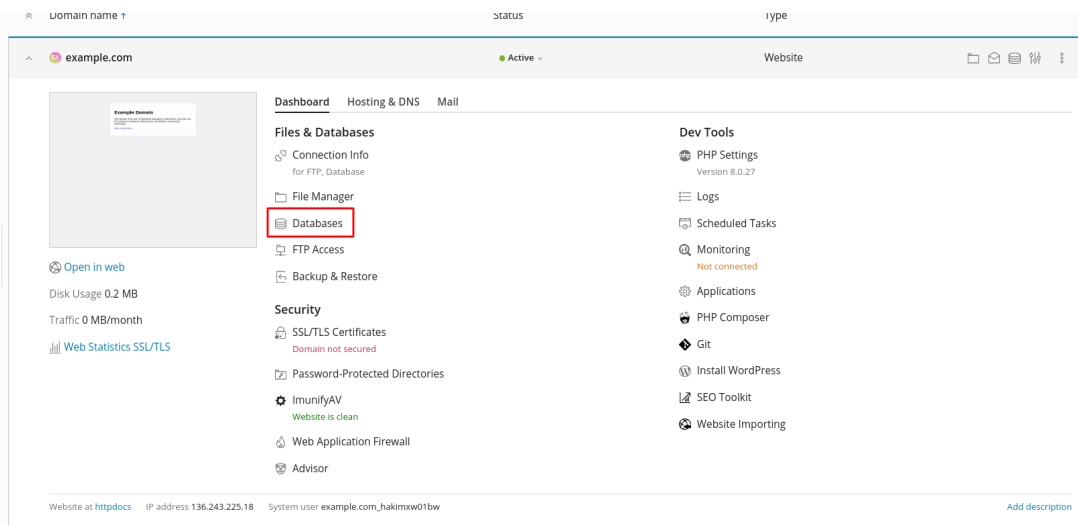

Γνωσιακή βάση > Plesk > Databases > Πώς μπορώ να διαχειριστώ μία βάση δεδομένων Mysql μέσα από το Plesk;

Πώς μπορώ να διαχειριστώ μία βάση δεδομένων Mysql μέσα από το Plesk;

- 2023-02-06 - Databases

Το Plesk, μέσω του webadmin (phpmyadmin) σας δίνει τη δυνατότητα να διαχειρίζεστε τη βάση δεδομένων σας, ακολουθώντας τα παρακάτω βήματα :

1. Συνδεθείτε στο **Plesk** δηλώνοντας τα στοιχεία διαχείρισης που έχετε λάβει στο email ενεργοποίησης φιλοξενίας.

2. Επιλέξτε **Databases**

3. Πλοηγηθείτε στη βάση δεδομένων που επιθυμείτε να διαχειριστείτε και κάντε κλικ στο **Phpmyadmin**