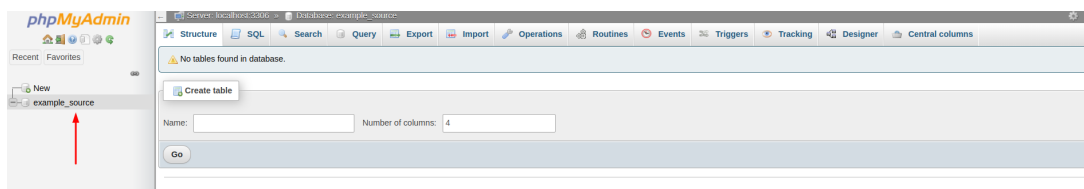

1. Συνδεθείτε στο **Plesk** δηλώνοντας τα στοιχεία διαχείρισης που έχετε λάβει στο email ενεργοποίησης φιλοξενίας.

2. Επιλέξτε **Databases**

3. Πλοηγηθείτε στη βάση δεδομένων που επιθυμείτε να διαχειριστείτε και κάντε κλικ στο **Phpmyadmin**

Μέσω του **Phpmyadmin**, μπορείτε να διαχειριστείτε τη βάση δεδομένων σας.

ΠΡΟΣΟΧΗ : Βεβαιωθείτε πως ο Browser που χρησιμοποιείτε, δεν αποκλείει το αναδυόμενο παράθυρο.