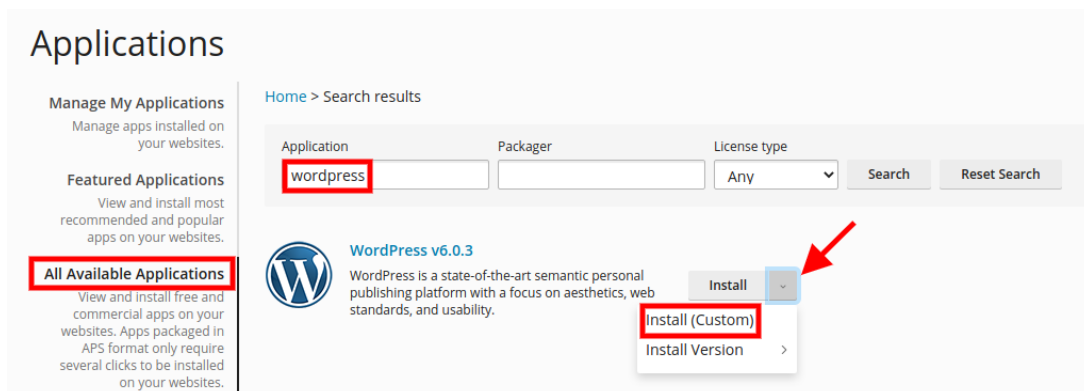

[🌐 Cookies policy in Plesk](#)

2. Επιλέξτε Applications

3. Κάντε κλικ στο **All Available Applications** και στην αναζήτηση ψάξτε για την εφαρμογή που σας ενδιαφέρει (στο παράδειγμα μας, θα χρησιμοποιήσουμε το wordpress). Μόλις εμφανίσει το Plesk την εφαρμογή που επιθυμείτε να εγκαταστήσετε, κάντε κλικ στο **βέλος** δεξιά από το Install -> **Install Custom**