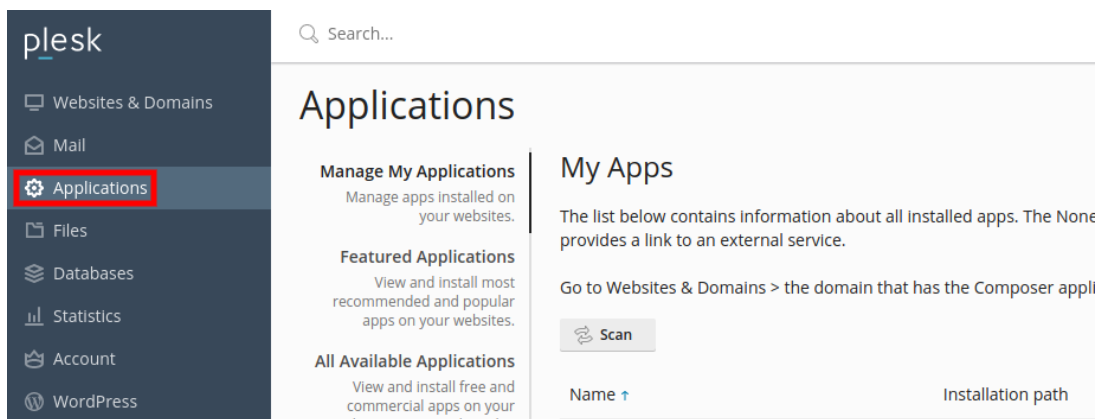

plesk web host edition

Username

Password

Interface language

Default

Log in

[? What username and password to use?](#)

[🔒 Forgot your password?](#)

[🌐 Cookies policy in Plesk](#)

2. Επιλέξτε Applications

3. Κάντε κλικ στο **All Available Applications** και στην αναζήτηση ψάξτε για την εφαρμογή που σας ενδιαφέρει (στο παράδειγμα μας, θα χρησιμοποιήσουμε το wordpress). Μόλις εμφανίσει το Plesk την εφαρμογή που επιθυμείτε να εγκαταστήσετε, κάντε κλικ στο **βέλος** δεξιά από το Install -> **Install Custom**