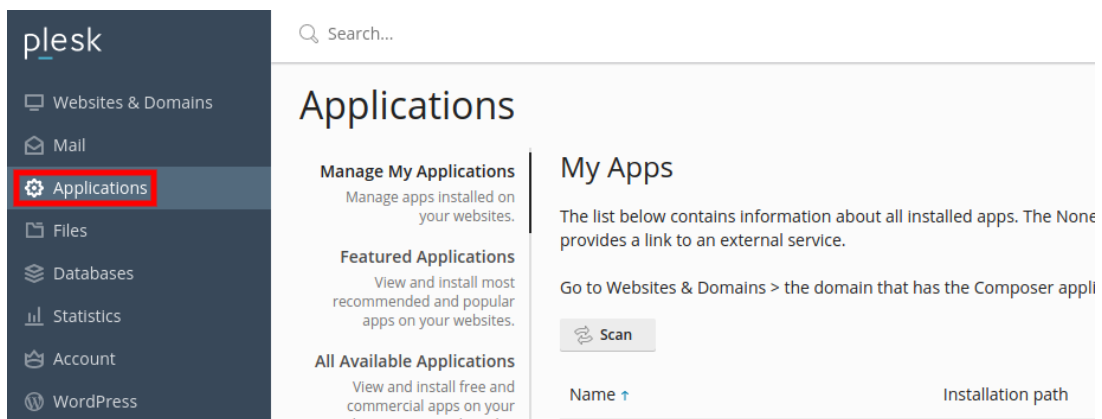

Γνωσιακή βάση > Applications > Λοιπές > Πώς μπορώ να εγκαταστήσω εύκολα μία εφαρμογή μέσα από το Plesk;

## Πώς μπορώ να εγκαταστήσω εύκολα μία εφαρμογή μέσα από το Plesk;

- 2022-11-12 - Λοιπές

Το Plesk σας δίνει τη δυνατότητα να εγκαταστήσετε δεκάδες εφαρμογές όπως το WordPress & το Joomla, με μερικά μόνο clicks. Για να το κάνετε αυτό και αφού πρώτα έχετε βεβαιωθεί πως το πακέτο φιλοξενίας υποστηρίζει την δημιουργία βάσης δεδομένων, ακολουθήστε τα παρακάτω βήματα :

1. Συνδεθείτε στο Plesk

The screenshot shows the Plesk login interface. At the top, there is a dark blue header with the Plesk logo and the text "web host edition". Below the header, the login form is displayed on a light gray background. It includes three input fields: "Username" (a simple text box), "Password" (a text box with a toggle icon for visibility), and "Interface language" (a dropdown menu currently set to "Default"). A prominent blue "Log in" button is positioned below the language selection. At the bottom of the form, there are three links with icons: a question mark for "What username and password to use?", a padlock for "Forgot your password?", and a globe for "Cookies policy in Plesk".

## 2. Επιλέξτε Applications

3. Κάντε κλικ στο **All Available Applications** και στην αναζήτηση ψάξτε για την εφαρμογή που σας ενδιαφέρει (στο παράδειγμα μας, θα χρησιμοποιήσουμε το wordpress). Μόλις εμφανίσει το Plesk την εφαρμογή που επιθυμείτε να εγκαταστήσετε, κάντε κλικ στο **βέλος** δεξιά από το Install -> **Install Custom**