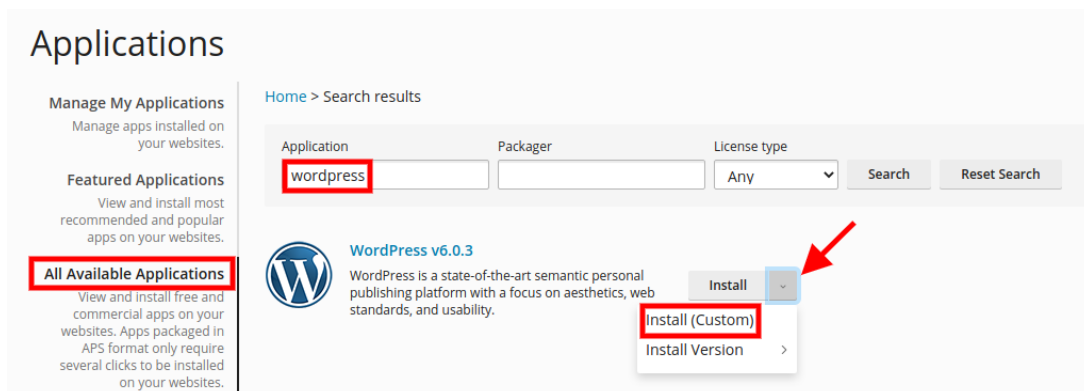

1. Συνδεθείτε στο Plesk

The screenshot shows the Plesk login interface. At the top, there is a dark blue header with the Plesk logo and the text "web host edition". Below the header, the login form is displayed on a light gray background. It includes three input fields: "Username" (a simple text box), "Password" (a text box with a toggle icon for visibility), and "Interface language" (a dropdown menu currently set to "Default"). A prominent blue "Log in" button is positioned below the language selection. At the bottom of the form, there are three links with icons: a question mark for "What username and password to use?", a padlock for "Forgot your password?", and a globe for "Cookies policy in Plesk".

## 2. Επιλέξτε Applications

3. Κάντε κλικ στο **All Available Applications** και στην αναζήτηση ψάξτε για την εφαρμογή που σας ενδιαφέρει (στο παράδειγμα μας, θα χρησιμοποιήσουμε το wordpress). Μόλις εμφανίσει το Plesk την εφαρμογή που επιθυμείτε να εγκαταστήσετε, κάντε κλικ στο **βέλος** δεξιά από το Install -> **Install Custom**