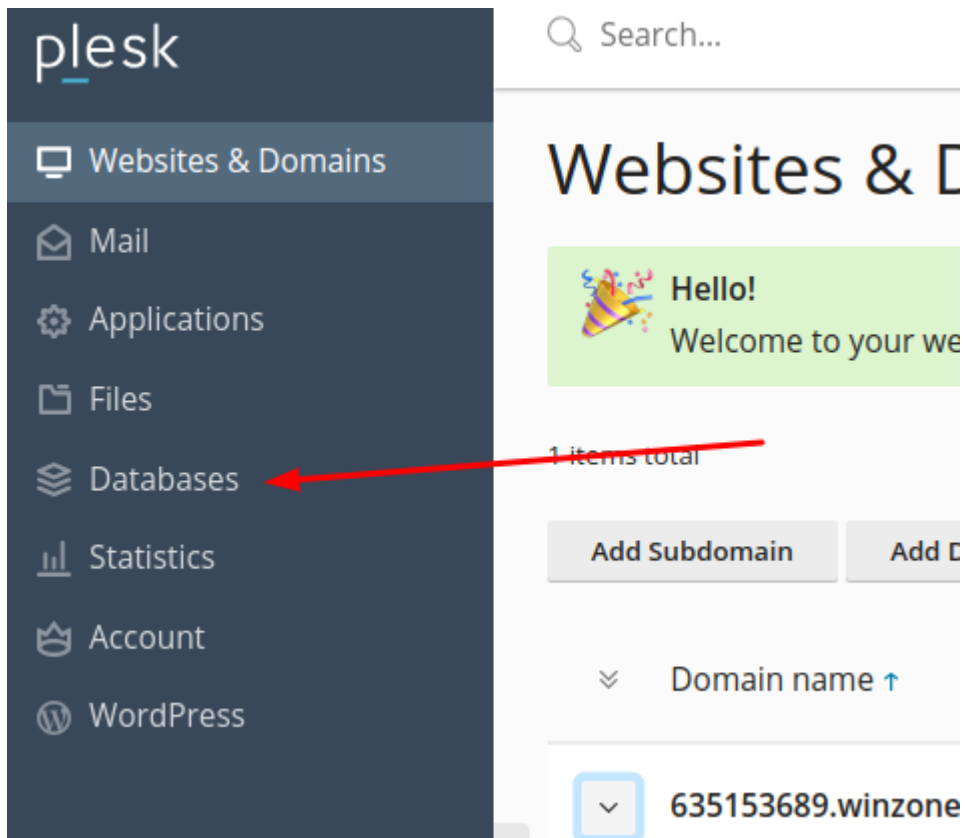

(·>paraki **HELP**

Γνωσιακή βάση > Plesk > Databases > Πως μπορώ να δημιουργήσω μια βάση δεδομένων μέσα από το Plesk

Πως μπορώ να δημιουργήσω μια βάση δεδομένων μέσα από το Plesk

- 2023-02-05 - Databases

Σε περίπτωση που επιθυμείτε να δημιουργήσετε μία βάση δεδομένων μέσα από το Plesk, ακολουθείστε τα βήματα που περιγράφονται παρακάτω :

1. Συνδεθείτε στο **Plesk** με τα στοιχεία πρόσβασης σας.

2. Στην αριστερή λίστα επιλέξτε **Databases**.