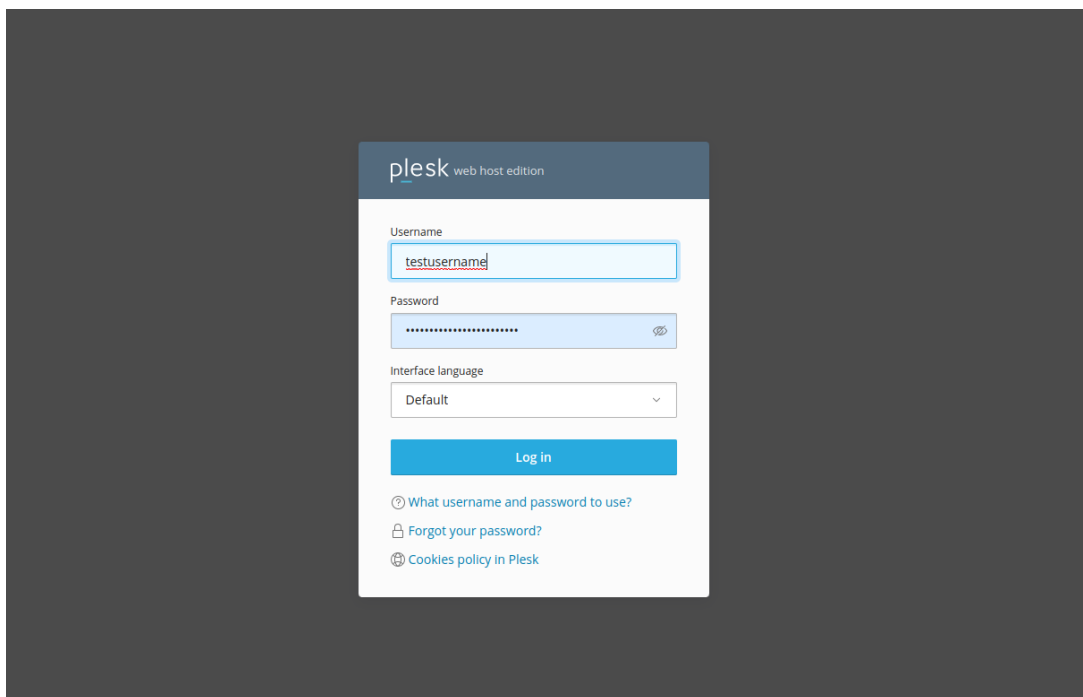

(·>ραρακι **HELP**

Γνωσιακή βάση > Plesk > Databases > Πως μπορώ να δημιουργήσω μια βάση δεδομένων μέσα από το Plesk

Πως μπορώ να δημιουργήσω μια βάση δεδομένων μέσα από το Plesk

- 2023-02-05 - Databases

Σε περίπτωση που επιθυμείτε να δημιουργήσετε μία βάση δεδομένων μέσα από το Plesk, ακολουθείστε τα βήματα που περιγράφονται παρακάτω :

1. Συνδεθείτε στο **Plesk** με τα στοιχεία πρόσβασης σας.

2. Στην αριστερή λίστα επιλέξτε **Databases**.