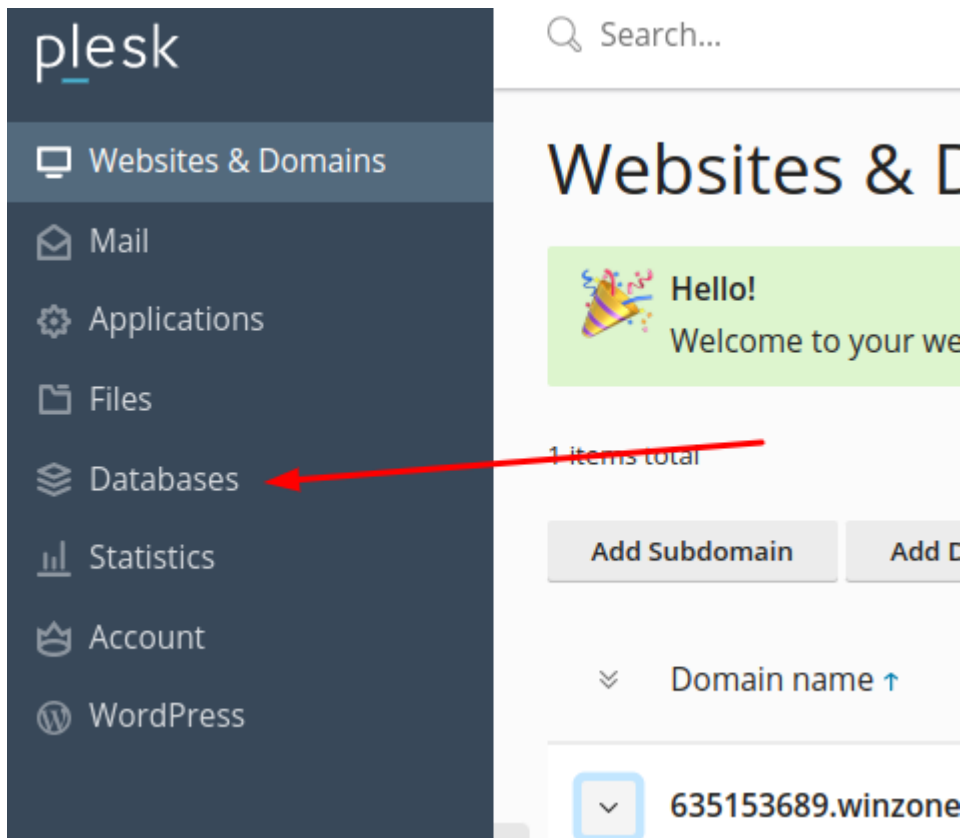

(·>ραρακι **HELP**

Γνωσιακή βάση > Plesk > Databases > Πως μπορώ να δημιουργήσω μια βάση δεδομένων μέσα από το Plesk

Πως μπορώ να δημιουργήσω μια βάση δεδομένων μέσα από το Plesk

- 2023-02-05 - Databases

Σε περίπτωση που επιθυμείτε να δημιουργήσετε μία βάση δεδομένων μέσα από το Plesk, ακολουθείστε τα βήματα που περιγράφονται παρακάτω :

1. Συνδεθείτε στο **Plesk** με τα στοιχεία πρόσβασης σας.

2. Στην αριστερή λίστα επιλέξτε **Databases**.