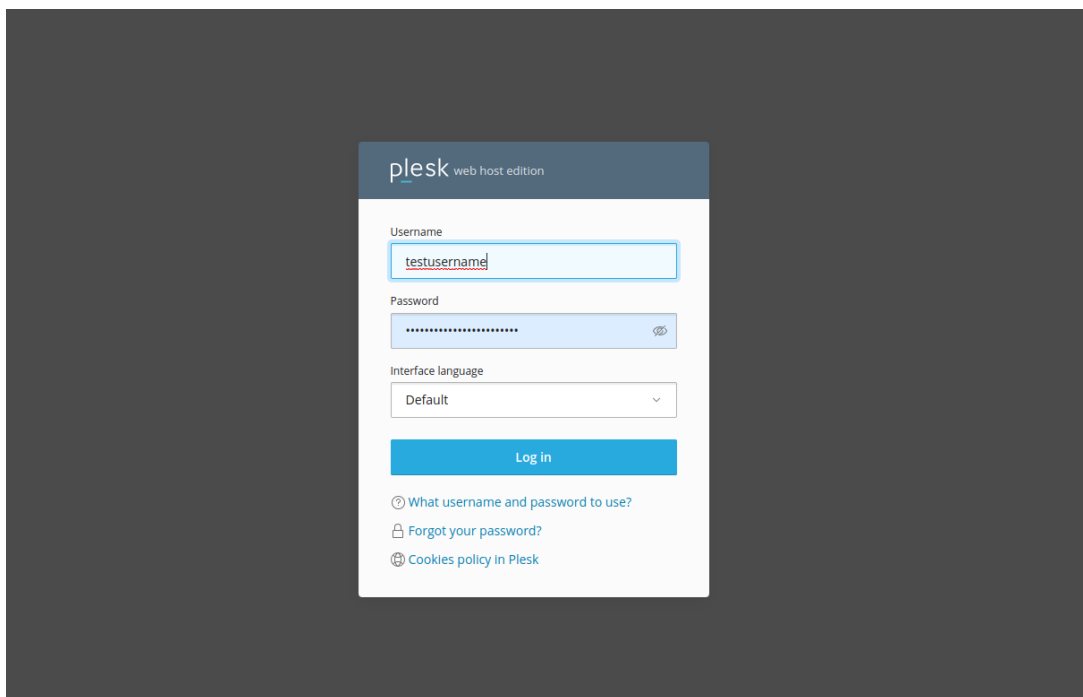

Σε περίπτωση που επιθυμείτε να δημιουργήσετε μία βάση δεδομένων μέσα από το Plesk, ακολουθείστε τα βήματα που περιγράφονται παρακάτω :

1. Συνδεθείτε στο **Plesk** με τα στοιχεία πρόσβασης σας.

2. Στην αριστερή λίστα επιλέξτε **Databases**.