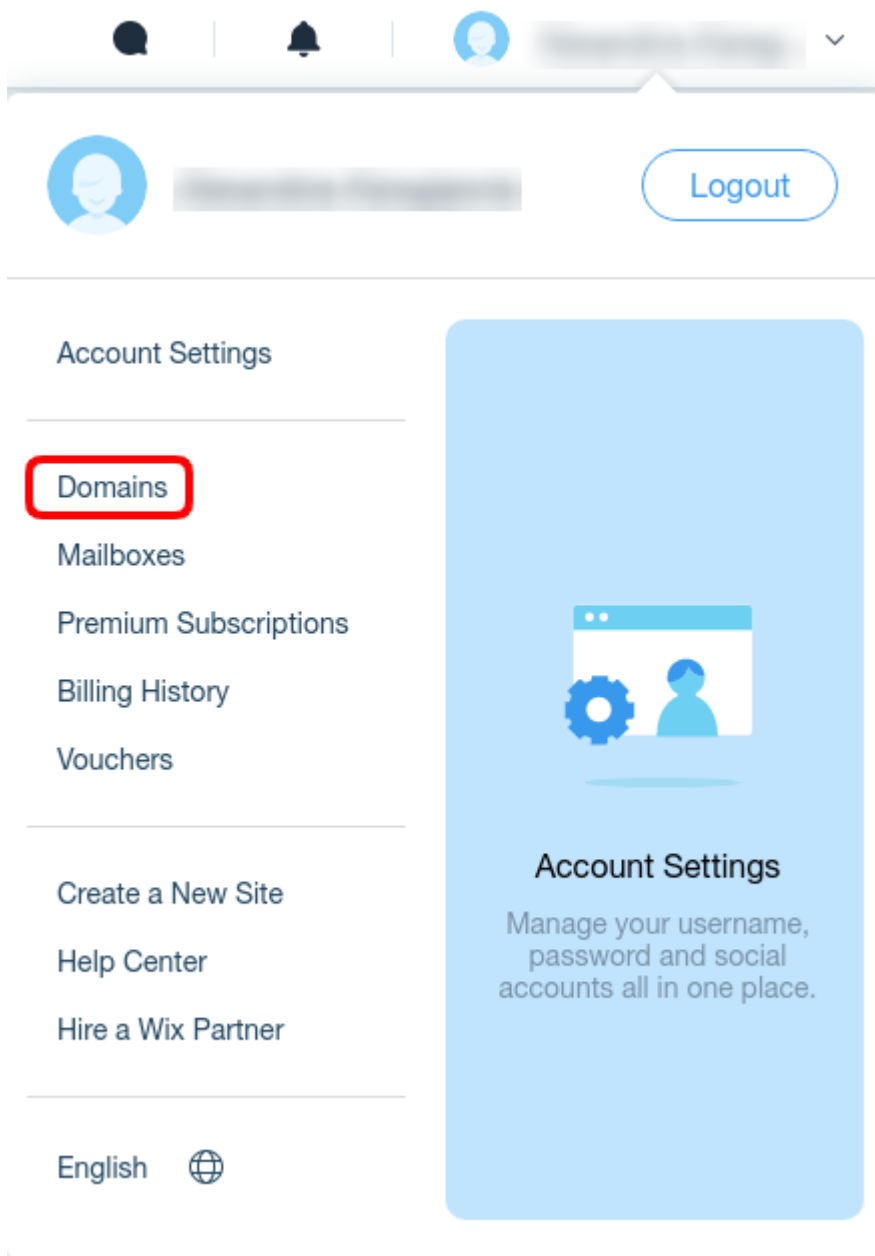

3. Κάντε click στο τελείες δεξιά από το domain σας έτσι ώστε να εμφανιστούν περισσότερες επιλογές και επιλέξτε Manage DNS Records.