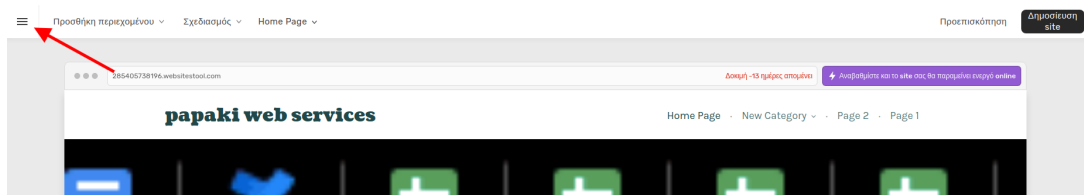

# (·>paraki **HELP**

Γνωσιακή βάση > Website Builder > Πώς μπορώ να αλλάξω το αρχικό template που επέλεξα κατά την αρχικοποίηση του site στη σελίδα μου στο website builder;

Πώς μπορώ να αλλάξω το αρχικό template που επέλεξα κατά την αρχικοποίηση του site στη σελίδα μου στο website builder;

- 2022-12-08 - Website Builder

Το website builder **δεν επιτρέπει** την αλλαγή του template που έχει επιλεγεί κατά την αρχικοποίηση του site. Ο μόνος τρόπος για να επιλέξετε ένα νέο template είναι να προχωρήσετε σε επαναφορά του site στην αρχική κατάσταση. **Προσοχή:** Κατά την επαναφορά ίσως χαθούν δεδομένα τα οποία χρειάζεστε.

1. Επιλέξτε την επιλογή **Μενού** στο πάνω αριστερό μέρος της σελίδας.

2. Στο μενού που θα αναπτυχθεί επιλέξτε **Ρυθμίσεις Site** στο κάτω μέρος.

-  Επεξεργαστής site
-  Κατάστημα
-  Blog
-  Βοήθεια και σεμινάρια