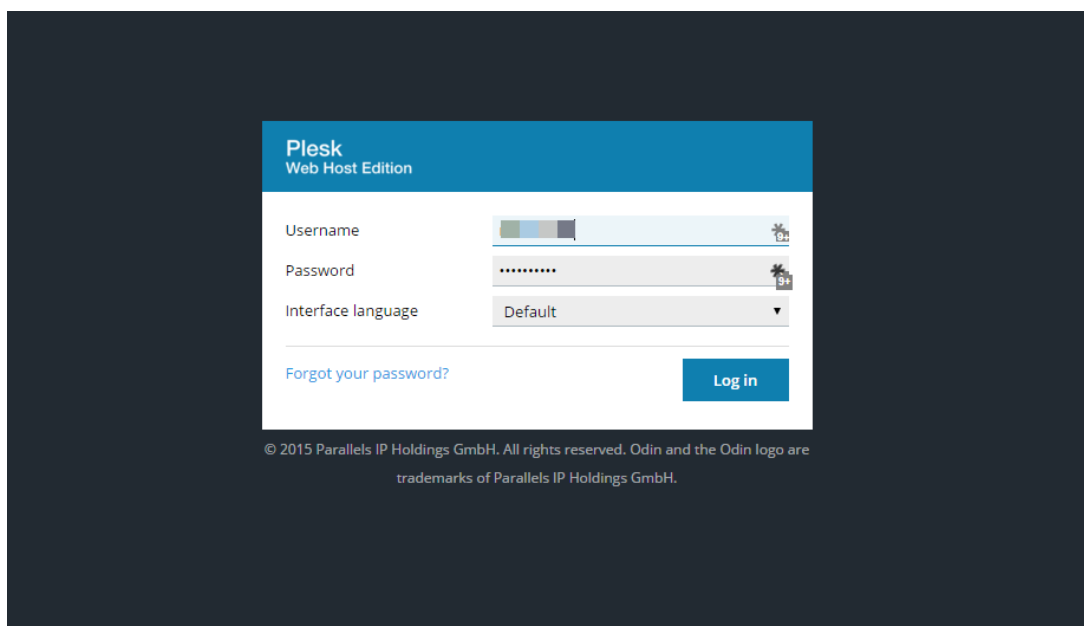

Γνωσιακή βάση > Plesk > Γενικά > Τι είναι ο Web User και πώς μπορώ να δημιουργήσω έναν μέσα από το Plesk ;

Τι είναι ο Web User και πώς μπορώ να δημιουργήσω έναν μέσα από το Plesk ;

- 2021-05-25 - Γενικά

Ο web user είναι ένας χρήστης που δημιουργείται μέσα στο Plesk με δικαίωμα πρόσβασης μέσω της ftp υπηρεσίας σε συγκεκριμένο φάκελο - directory που ορίζεται από τον δημιουργό του. Ο web user δεν έχει πρόσβαση σε όλο το Plesk και οι δυνατότητες του είναι περιορισμένες αφού του επιτρέπεται μόνο το ανέβασμα και κατέβασμα αρχείων στον φάκελο που έχει οριστεί αρχικά.

Για να δημιουργήσετε έναν web user, ακολουθείστε τις οδηγίες που περιγράφονται παρακάτω :

1. Συνδεθείτε στο Plesk

2. Στην καρτέλα Websites & Domains, επιλέξτε Web users