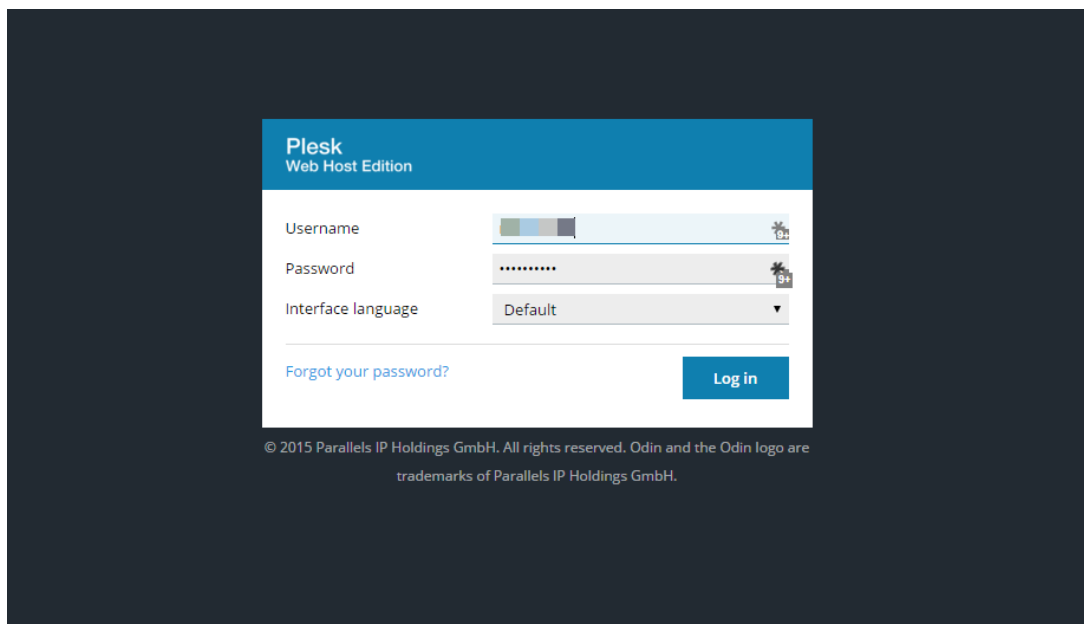

Γνωσιακή βάση > Plesk > Γενικά > Τι είναι ο Web User και πώς μπορώ να δημιουργήσω έναν μέσα από το Plesk ;

Τι είναι ο Web User και πώς μπορώ να δημιουργήσω έναν μέσα από το Plesk ;

- 2021-05-25 - Γενικά

Ο web user είναι ένας χρήστης που δημιουργείται μέσα στο Plesk με δικαίωμα πρόσβασης μέσω της ftp υπηρεσίας σε συγκεκριμένο φάκελο - directory που ορίζεται από τον δημιουργό του. Ο web user δεν έχει πρόσβαση σε όλο το Plesk και οι δυνατότητες του είναι περιορισμένες αφού του επιτρέπεται μόνο το ανέβασμα και κατέβασμα αρχείων στον φάκελο που έχει οριστεί αρχικά.

Για να δημιουργήσετε έναν web user, ακολουθείστε τις οδηγίες που περιγράφονται παρακάτω :

1. Συνδεθείτε στο Plesk

2. Στην καρτέλα Websites & Domains, επιλέξτε Web users