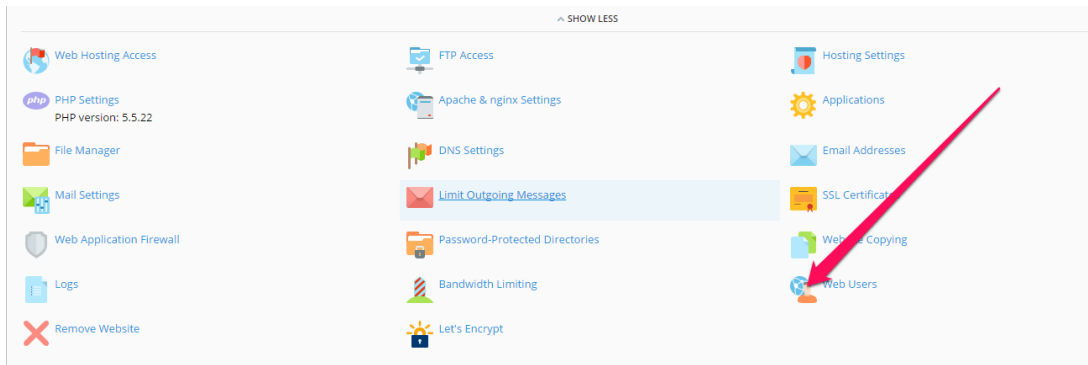

Ο web user είναι ένας χρήστης που δημιουργείται μέσα στο Plesk με δικαίωμα πρόσβασης μέσω της ftp υπηρεσίας σε συγκεκριμένο φάκελο - directory που ορίζεται από τον δημιουργό του. Ο web user δεν έχει πρόσβαση σε όλο το Plesk και οι δυνατότητες του είναι περιορισμένες αφού του επιτρέπεται μόνο το ανέβασμα και κατέβασμα αρχείων στον φάκελο που έχει οριστεί αρχικά.

Για να δημιουργήσετε έναν web user, ακολουθείστε τις οδηγίες που περιγράφονται παρακάτω :

1. Συνδεθείτε στο Plesk

2. Στην καρτέλα Websites & Domains, επιλέξτε Web users

3. Add Web User

View the list of users having personal web pages on your websites, and manage their accounts. Web user accounts are limited user accounts that can have addresses like `www.example.com/~username`.