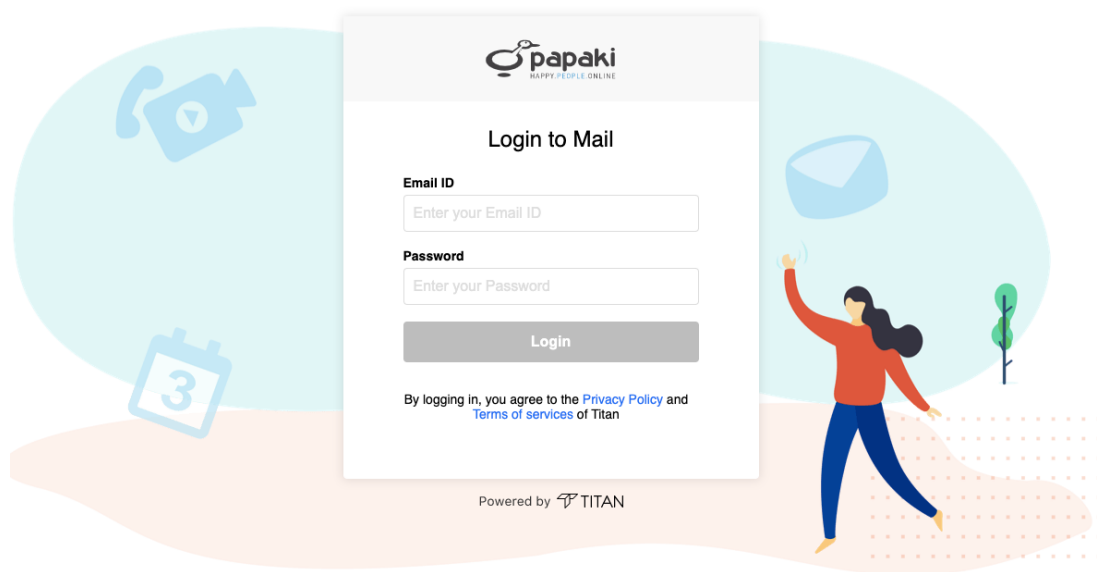

Σύνδεση στο webmail του Plesk

Για να συνδεθείτε στο webmail ενός email λογαριασμού που έχετε ήδη δημιουργήσει για το domain σας μέσα από το Plesk, ακολουθήστε τις οδηγίες που περιγράφονται παρακάτω.

1. Μεταβείτε στο `webmail.yourdomain.com` (όπου `yourdomain.com`, έσείς θα βάλετε το δικό σας domain name).
2. Στη σελίδα σύνδεσης, εισάγετε ολόκληρο το email (π.χ. `info@domain.com`) και τον κωδικό πρόσβασης που δηλώσατε κατά τη δημιουργία του λογαριασμού, ώστε να συνδεθείτε.