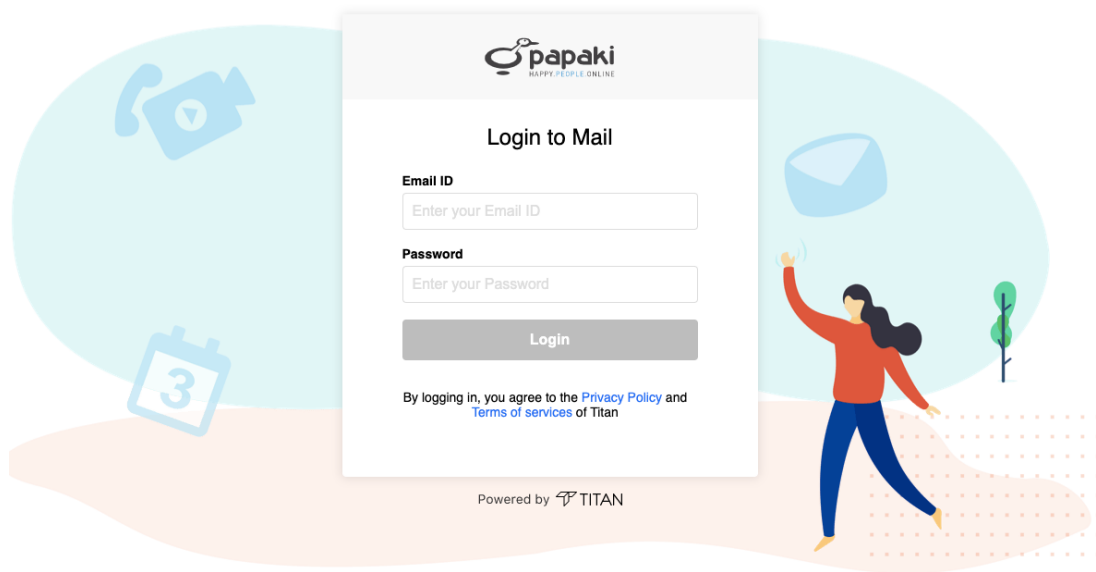

Σύνδεση στο webmail του Plesk

Για να συνδεθείτε στο webmail ενός email λογαριασμού που έχετε ήδη δημιουργήσει για το domain σας μέσα από το Plesk, ακολουθήστε τις οδηγίες που περιγράφονται παρακάτω.

1. Μεταβείτε στο `webmail.yourdomain.com` (όπου `yourdomain.com`, έσείς θα βάλετε το δικό σας domain name).
2. Στη σελίδα σύνδεσης, εισάγετε ολόκληρο το email (π.χ. `info@domain.com`) και τον κωδικό πρόσβασης που δηλώσατε κατά τη δημιουργία του λογαριασμού, ώστε να συνδεθείτε.