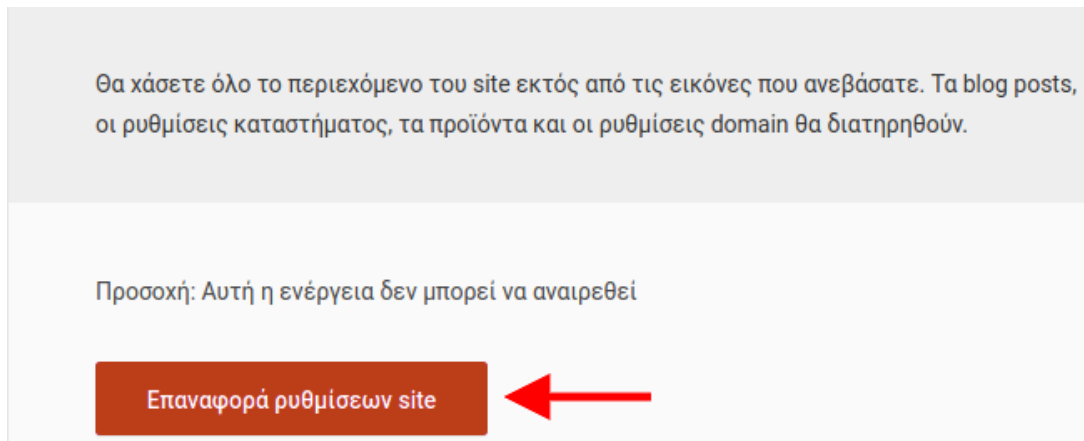

1. Επιλέξτε την επιλογή **Μενού** στο πάνω αριστερό μέρος της σελίδας.

2. Στο μενού που θα αναπτυχθεί επιλέξτε **Ρυθμίσεις Site** στο κάτω μέρος.

-  Επεξεργαστής site
-  Κατάστημα
-  Blog
-  Βοήθεια και σεμινάρια

ΔΟΚΙΜΑΣΤΙΚΟΣ ΛΟΓΑΡΙΑΣΜΟΣ  
13 Ημέρες απομένουν

 Ρυθμίσεις site

Ο λογαριασμός μου ▾

3. Από τις προηγμένες ρυθμίσεις επιλέξτε **Επαναφορά**.

4. Προσοχή: Κατά την επαναφορά θα χάσετε όλο το περιεχόμενο του site εκτός από τις εικόνες που ανεβάσατε. Τα blog posts, οι ρυθμίσεις καταστήματος, τα προϊόντα και οι ρυθμίσεις domain θα διατηρηθούν. Εφόσον συμφωνείτε επιλέξτε **Επαναφορά ρυθμίσεων site**.