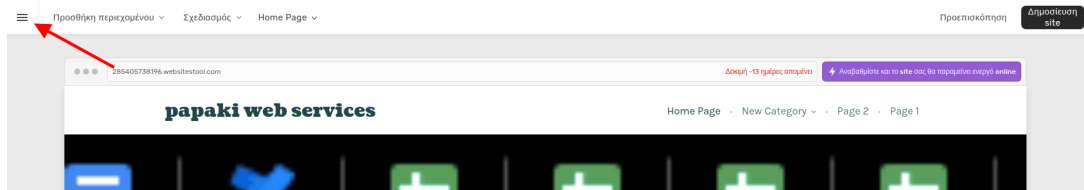

(·>papaki **HELP**

Γνωσιακή βάση > Website Builder > Πώς μπορώ να επαναφέρω τη σελίδα μου στην αρχική κατάσταση στο website builder;

Πώς μπορώ να επαναφέρω τη σελίδα μου στην αρχική κατάσταση στο website builder;

- 2022-12-09 - Website Builder

Σε περίπτωση που επιθυμείτε να επαναφέρετε το πακέτο σας website builder στην αρχική του μορφή ώστε να το διαμορφώσετε εκ νέου, μπορείτε να το κάνετε βάσει των παρακάτω βημάτων:

1. Επιλέξτε την επιλογή **Μενού** στο πάνω αριστερό μέρος της σελίδας.

2. Στο μενού που θα αναπτυχθεί επιλέξτε **Ρυθμίσεις Site** στο κάτω μέρος.