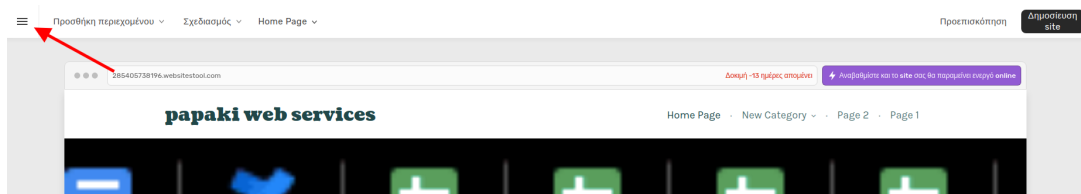

(·>papaki **HELP**

Γνωσιακή βάση > Website Builder > Πώς μπορώ να επαναφέρω τη σελίδα μου στην αρχική κατάσταση στο website builder;

Πώς μπορώ να επαναφέρω τη σελίδα μου στην αρχική κατάσταση στο website builder;

- 2022-12-09 - Website Builder

Σε περίπτωση που επιθυμείτε να επαναφέρετε το πακέτο σας website builder στην αρχική του μορφή ώστε να το διαμορφώσετε εκ νέου, μπορείτε να το κάνετε βάσει των παρακάτω βημάτων:

1. Επιλέξτε την επιλογή **Μενού** στο πάνω αριστερό μέρος της σελίδας.

2. Στο μενού που θα αναπτυχθεί επιλέξτε **Ρυθμίσεις Site** στο κάτω μέρος.