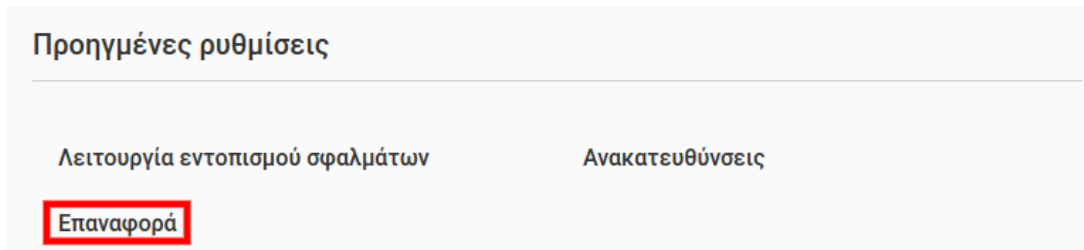

3. Από τις προηγμένες ρυθμίσεις επιλέξτε **Επαναφορά**.