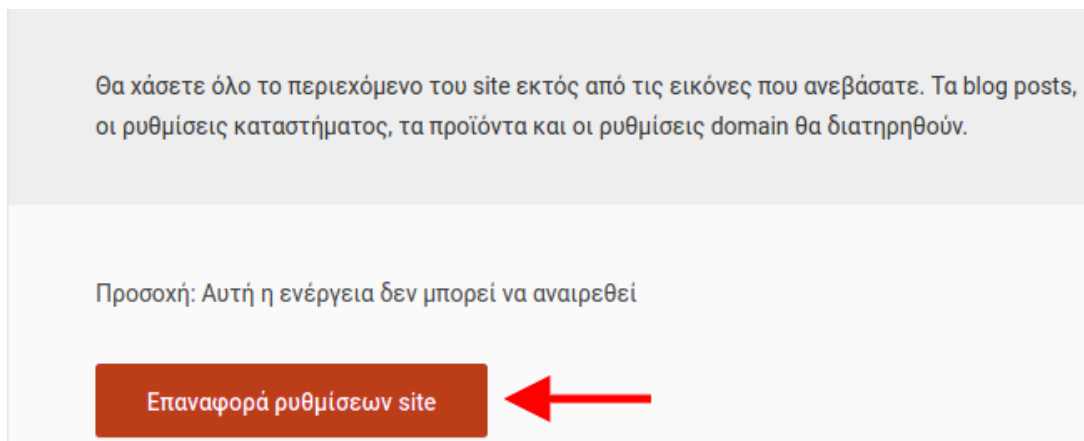

1. Επιλέξτε την επιλογή **Μενού** στο πάνω αριστερό μέρος της σελίδας.

2. Στο μενού που θα αναπτυχθεί επιλέξτε **Ρυθμίσεις Site** στο κάτω μέρος.

-  Επεξεργαστής site
-  Κατάστημα
-  Blog
-  Βοήθεια και σεμινάρια

ΔΟΚΙΜΑΣΤΙΚΟΣ ΛΟΓΑΡΙΑΣΜΟΣ
13 Ημέρες απομένουν

 Ρυθμίσεις site

 Ο λογαριασμός μου ▾

3. Από τις προηγμένες ρυθμίσεις επιλέξτε **Επαναφορά**.

4. Προσοχή: Κατά την επαναφορά θα χάσετε όλο το περιεχόμενο του site εκτός από τις εικόνες που ανεβάσατε. Τα blog posts, οι ρυθμίσεις καταστήματος, τα προϊόντα και οι ρυθμίσεις domain θα διατηρηθούν. Εφόσον συμφωνείτε επιλέξτε **Επαναφορά ρυθμίσεων site**.