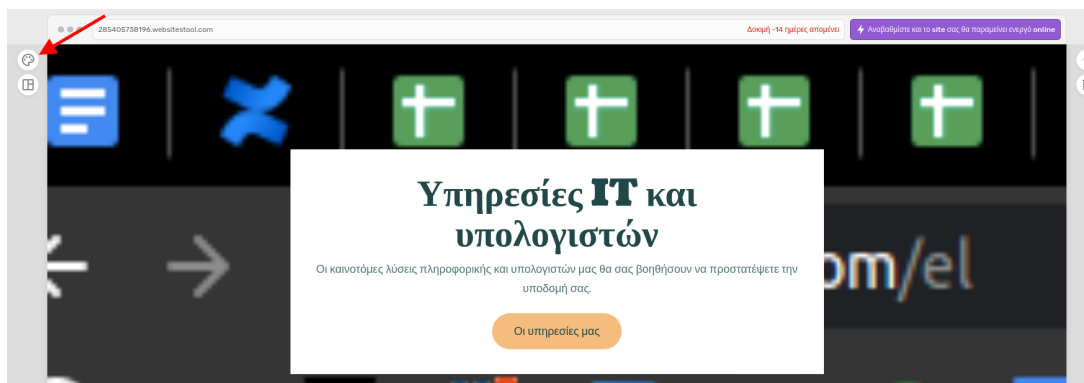

# (·>paraki **HELP**

Γνωσιακή βάση > Website Builder > Πώς ανεβάζω μια εικόνα στη σελίδα μου στο website builder;

## Πώς ανεβάζω μια εικόνα στη σελίδα μου στο website builder;

- 2022-12-07 - Website Builder

Μπορείτε να προσθέσετε δικές σας εικόνες ανεβάζοντας τες από τον υπολογιστή σας, να χρησιμοποιήσετε stock εικόνες από την online συλλογή που σας προσφέρει το εργαλείο ή να τις εισάγετε από το προφίλ σας στο facebook.

1. Επιλέξτε το εικονίδιο της παλέτας στα αριστερά της εικόνας που επιθυμείτε να αλλάξετε.

2. Έπειτα επιλέξτε **Αντικατάσταση εικόνας**.

3. Μπορείτε να ανεβάσετε την εικόνα που επιθυμείτε επιλέγοντας μία από τις παρακάτω μεθόδους.