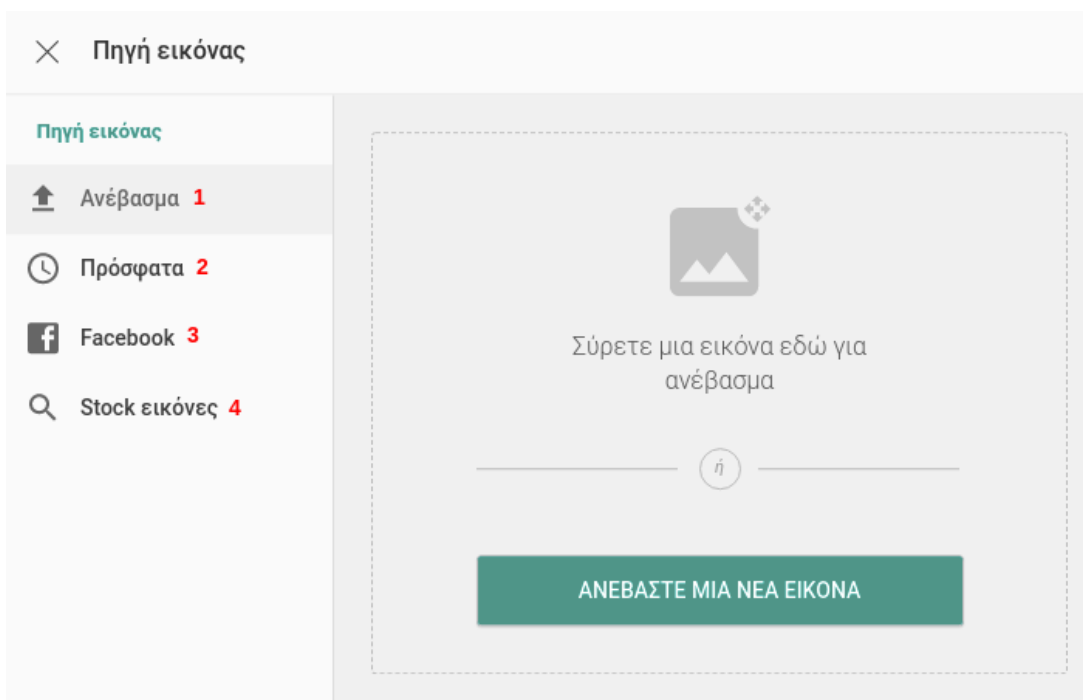

## Πώς ανεβάζω μια εικόνα στη σελίδα μου στο website builder;

- 2022-12-07 - Website Builder

Μπορείτε να προσθέσετε δικές σας εικόνες ανεβάζοντας τες από τον υπολογιστή σας, να χρησιμοποιήσετε stock εικόνες από την online συλλογή που σας προσφέρει το εργαλείο ή να τις εισάγετε από το προφίλ σας στο facebook.

1. Επιλέξτε το εικονίδιο της παλέτας στα αριστερά της εικόνας που επιθυμείτε να αλλάξετε.

2. Έπειτα επιλέξτε **Αντικατάσταση εικόνας**.

3. Μπορείτε να ανεβάσετε την εικόνα που επιθυμείτε επιλέγοντας μία από τις παρακάτω μεθόδους.