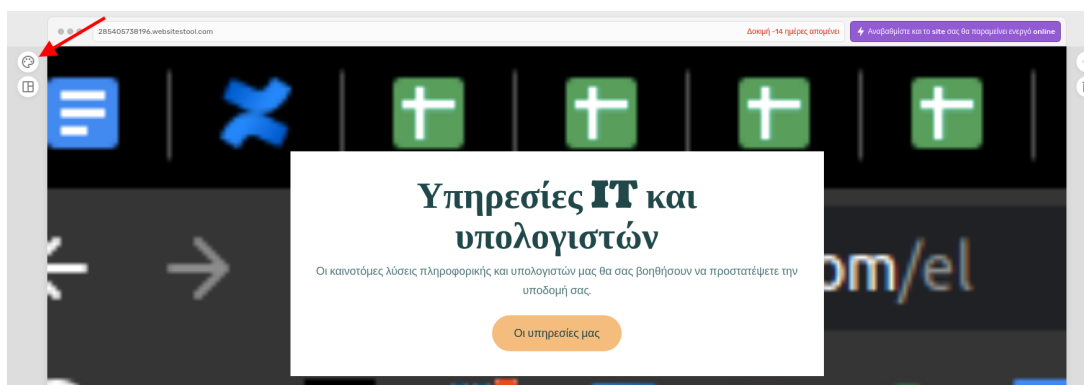

# (·>paraki **HELP**

Γνωσιακή βάση > Website Builder > Πώς ανεβάζω μια εικόνα στη σελίδα μου στο website builder;

## Πώς ανεβάζω μια εικόνα στη σελίδα μου στο website builder;

- 2022-12-07 - Website Builder

Μπορείτε να προσθέσετε δικές σας εικόνες ανεβάζοντας τες από τον υπολογιστή σας, να χρησιμοποιήσετε stock εικόνες από την online συλλογή που σας προσφέρει το εργαλείο ή να τις εισάγετε από το προφίλ σας στο facebook.

1. Επιλέξτε το εικονίδιο της παλέτας στα αριστερά της εικόνας που επιθυμείτε να αλλάξετε.

2. Έπειτα επιλέξτε **Αντικατάσταση εικόνας**.

3. Μπορείτε να ανεβάσετε την εικόνα που επιθυμείτε επιλέγοντας μία από τις παρακάτω μεθόδους.