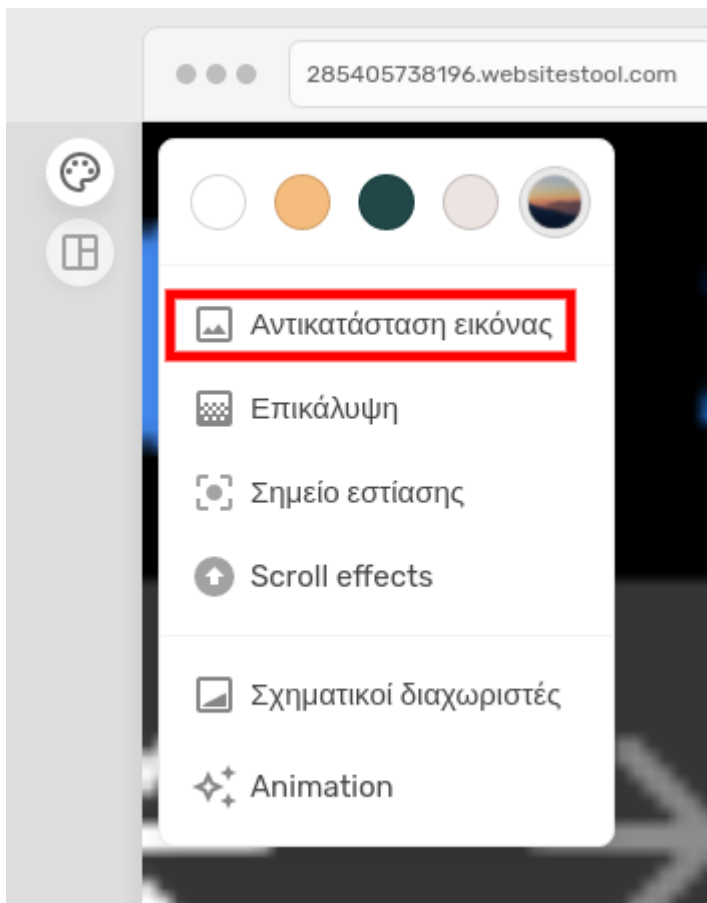

## Πώς ανεβάζω μια εικόνα στη σελίδα μου στο website builder;

- 2022-12-07 - Website Builder

Μπορείτε να προσθέσετε δικές σας εικόνες ανεβάζοντας τες από τον υπολογιστή σας, να χρησιμοποιήσετε stock εικόνες από την online συλλογή που σας προσφέρει το εργαλείο ή να τις εισάγετε από το προφίλ σας στο facebook.

1. Επιλέξτε το εικονίδιο της παλέτας στα αριστερά της εικόνας που επιθυμείτε να αλλάξετε.

2. Έπειτα επιλέξτε **Αντικατάσταση εικόνας**.

3. Μπορείτε να ανεβάσετε την εικόνα που επιθυμείτε επιλέγοντας μία από τις παρακάτω μεθόδους.