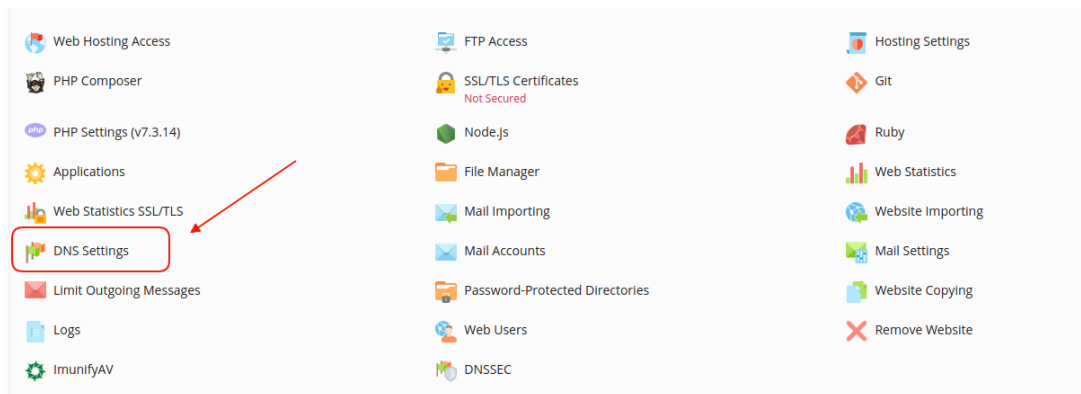

3. Στη νέα σελίδα, μπορείτε να προσθέσετε, διαγράψετε ή να τροποποιήσετε μία DNS εγγραφή.

The Plesk's DNS server acts as a primary name server for the DNS zone [yourdomain.com](#)

DNS SOA

[Disable](#) [Master/Slave](#) [Add Record](#) [Reset to Default](#) [Remove](#)

11 items total

Host	Record type	Value
www.yourdomain.com.	CNAME	yourdomain.com.
autoconfig.yourdomain.com.	CNAME	linuxzone149.grserver.gr.
_autodiscover_tcp.yourdomain.com.	SRV	linuxzone149.grserver.gr.
webmail.yourdomain.com.	A	185.138.42.86
mail.yourdomain.com.	A	185.138.42.86
ftp.yourdomain.com.	CNAME	yourdomain.com.
yourdomain.com.	TXT	v=spf1 +a +mx include:_spf.fastmail.gr -all
yourdomain.com.	MX (10)	mail.yourdomain.com.
yourdomain.com.	A	185.138.42.86
yourdomain.com.	NS	ns298.grserver.gr.
yourdomain.com.	NS	ns297.grserver.gr.