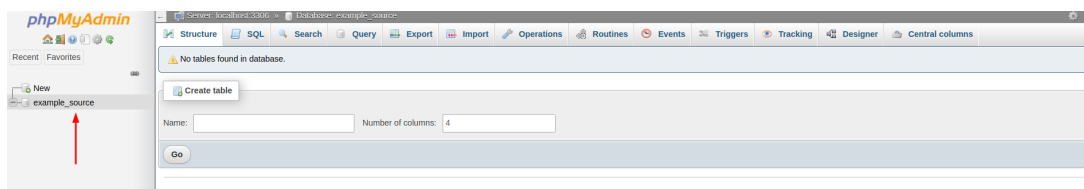

1. Συνδεθείτε στο **Plesk** δηλώνοντας τα στοιχεία διαχείρισης που έχετε λάβει στο email ενεργοποίησης φιλοξενίας.

## 2. Επιλέξτε **Databases**

3. Πλοηγηθείτε στη βάση δεδομένων που επιθυμείτε να διαχειριστείτε και κάντε κλικ στο **Phpmyadmin**

Μέσω του **Phpmyadmin**, μπορείτε να διαχειριστείτε τη βάση δεδομένων σας.