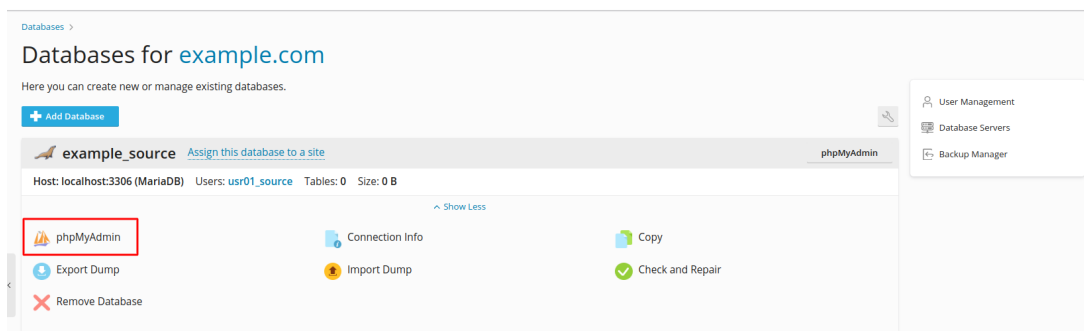

## Πώς μπορώ να διαχειριστώ μία βάση δεδομένων Mysql μέσα από το Plesk;

- 2023-02-06 - Databases

Το Plesk, μέσω του webadmin (phpmyadmin) σας δίνει τη δυνατότητα να διαχειρίζεστε τη βάση δεδομένων σας, ακολουθώντας τα παρακάτω βήματα :

1. Συνδεθείτε στο **Plesk** δηλώνοντας τα στοιχεία διαχείρισης που έχετε λάβει στο email ενεργοποίησης φιλοξενίας.