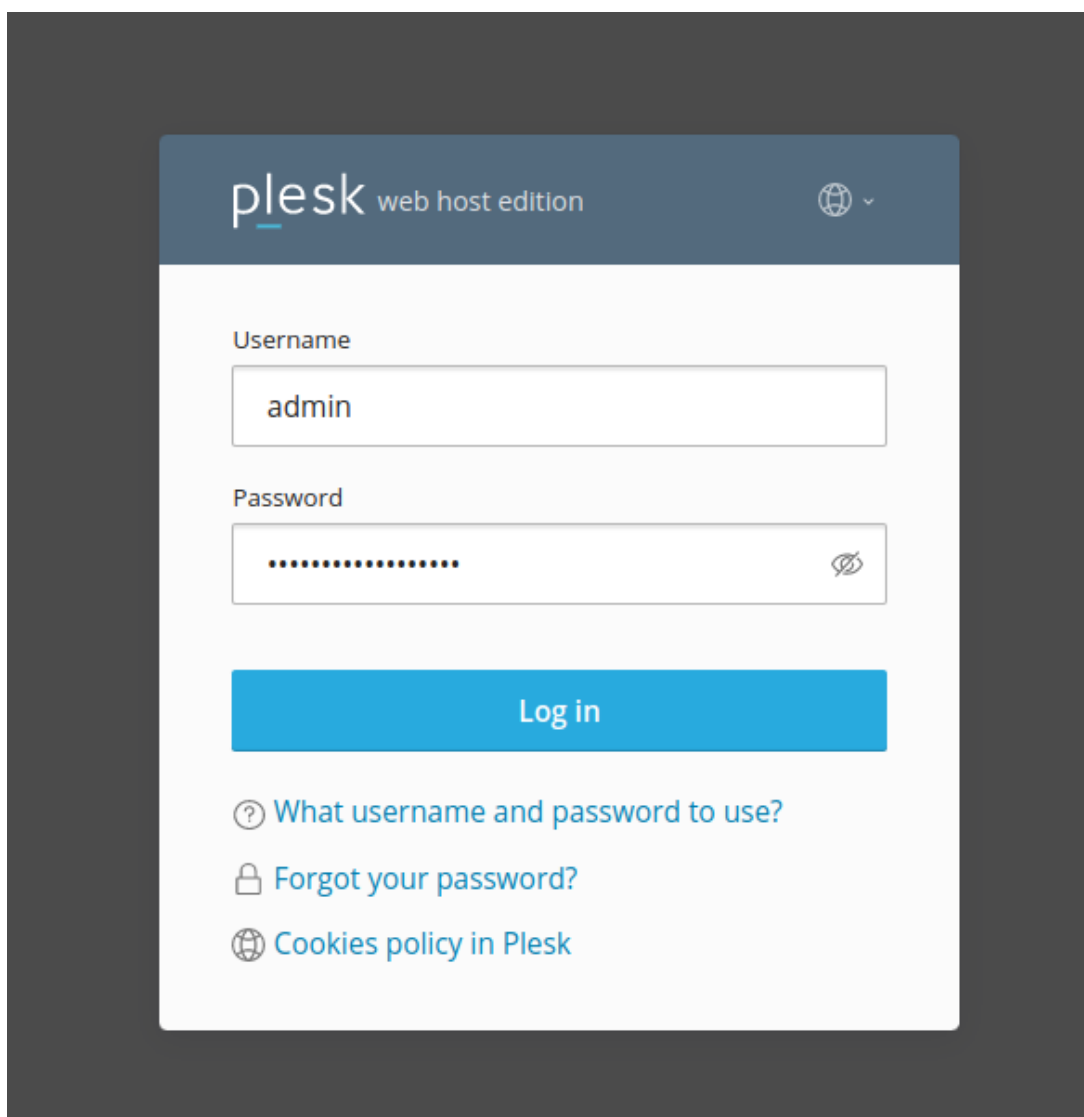

## Πώς μπορώ να διαχειριστώ μία βάση δεδομένων Mysql μέσα από το Plesk;

- 2023-02-06 - Databases

Το Plesk, μέσω του webadmin (phpmyadmin) σας δίνει τη δυνατότητα να διαχειρίζεστε τη βάση δεδομένων σας, ακολουθώντας τα παρακάτω βήματα :

1. Συνδεθείτε στο **Plesk** δηλώνοντας τα στοιχεία διαχείρισης που έχετε λάβει στο email ενεργοποίησης φιλοξενίας.