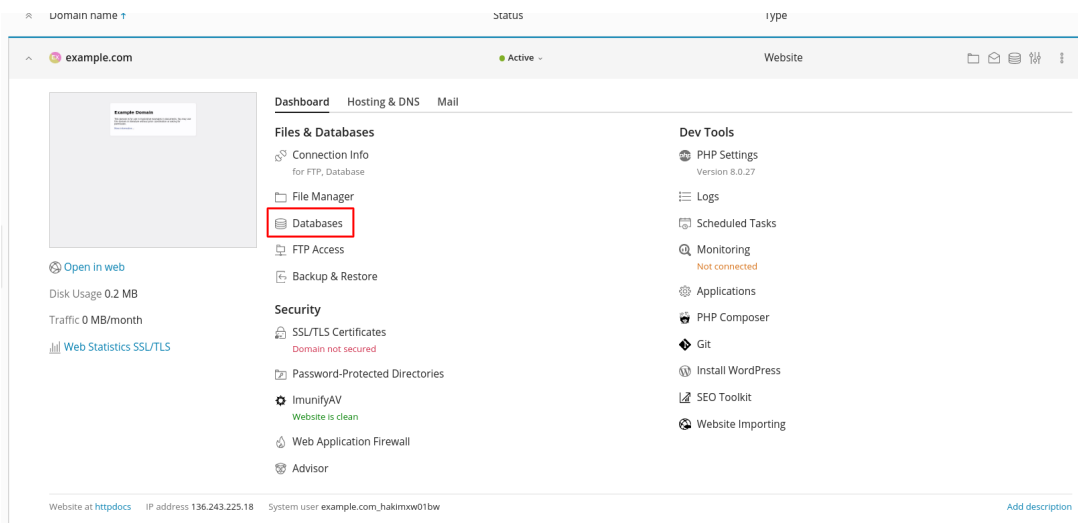

## Πώς μπορώ να διαχειριστώ μία βάση δεδομένων Mysql μέσα από το Plesk;

- 2023-02-06 - Databases

Το Plesk, μέσω του webadmin (phpmyadmin) σας δίνει τη δυνατότητα να διαχειρίζεστε τη βάση δεδομένων σας, ακολουθώντας τα παρακάτω βήματα :

1. Συνδεθείτε στο **Plesk** δηλώνοντας τα στοιχεία διαχείρισης που έχετε λάβει στο email ενεργοποίησης φιλοξενίας.