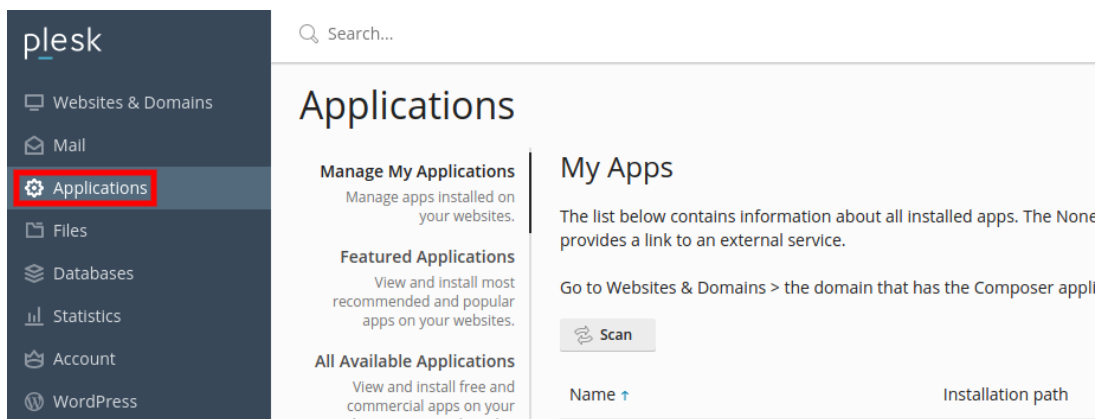

Knowledgebase > Applications > Λοιπές > Πώς μπορώ να εγκαταστήσω εύκολα μία εφαρμογή μέσα από το Plesk;

## Πώς μπορώ να εγκαταστήσω εύκολα μία εφαρμογή μέσα από το Plesk;

- 2022-11-12 - Λοιπές

Το Plesk σας δίνει τη δυνατότητα να εγκαταστήσετε δεκάδες εφαρμογές όπως το WordPress & το Joomla, με μερικά μόνο clicks. Για να το κάνετε αυτό και αφού πρώτα έχετε βεβαιωθεί πως το πακέτο φιλοξενίας υποστηρίζει την δημιουργία βάσης δεδομένων, ακολουθήστε τα παρακάτω βήματα :

1. Συνδεθείτε στο Plesk

The screenshot shows the Plesk login interface. At the top, there is a dark blue header with the 'plesk web host edition' logo. Below the header, the login form is displayed on a light gray background. It includes three input fields: 'Username' (a simple text box), 'Password' (a text box with a toggle icon for visibility), and 'Interface language' (a dropdown menu currently set to 'Default'). A prominent blue 'Log in' button is positioned below the language selection. At the bottom of the form, there are three links with icons: a question mark for 'What username and password to use?', a padlock for 'Forgot your password?', and a globe for 'Cookies policy in Plesk'.

## 2. Επιλέξτε Applications

3. Κάντε κλικ στο **All Available Applications** και στην αναζήτηση ψάξτε για την εφαρμογή που σας ενδιαφέρει (στο παράδειγμα μας, θα χρησιμοποιήσουμε το wordpress). Μόλις εμφανίσει το Plesk την εφαρμογή που επιθυμείτε να εγκαταστήσετε, κάντε κλικ στο **βέλος** δεξιά από το Install -> **Install Custom**