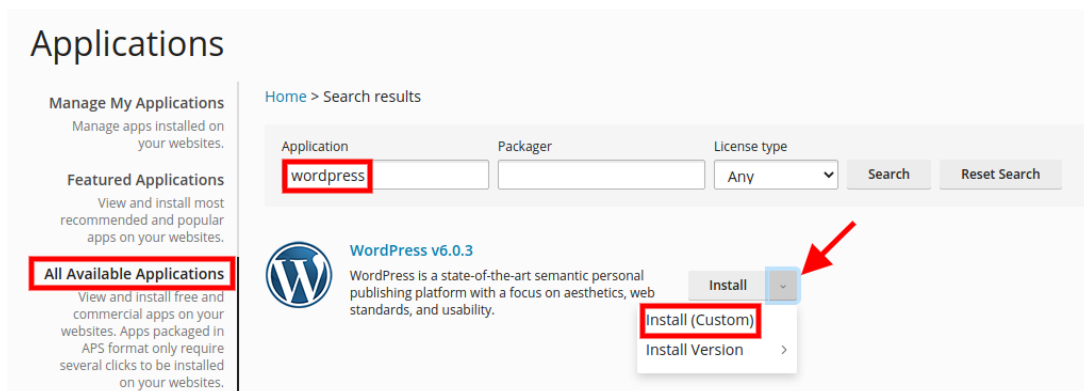

1. Συνδεθείτε στο Plesk

The screenshot shows the Plesk login interface. At the top, there is a dark blue header with the 'plesk web host edition' logo. Below the header, the login form is displayed on a light gray background. It includes three input fields: 'Username' (a simple text box), 'Password' (a text box with a toggle icon for visibility), and 'Interface language' (a dropdown menu currently set to 'Default'). A prominent blue 'Log in' button is positioned below the language selection. At the bottom of the form, there are three links with icons: a question mark for 'What username and password to use?', a padlock for 'Forgot your password?', and a globe for 'Cookies policy in Plesk'.

## 2. Επιλέξτε Applications

3. Κάντε κλικ στο **All Available Applications** και στην αναζήτηση ψάξτε για την εφαρμογή που σας ενδιαφέρει (στο παράδειγμα μας, θα χρησιμοποιήσουμε το wordpress). Μόλις εμφανίσει το Plesk την εφαρμογή που επιθυμείτε να εγκαταστήσετε, κάντε κλικ στο **βέλος** δεξιά από το Install -> **Install Custom**