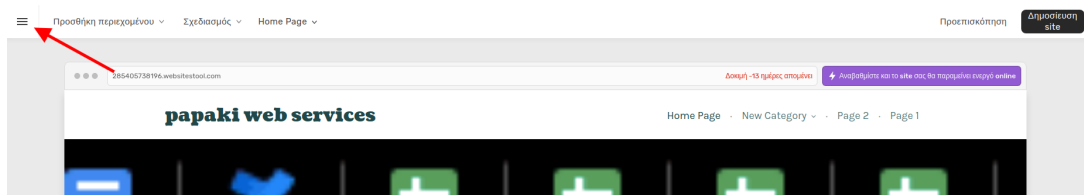

(·>paraki **HELP**

Knowledgebase > Website Builder > Πώς μπορώ να αλλάξω το αρχικό template που επέλεξα κατά την αρχικοποίηση του site στη σελίδα μου στο website builder;

Πώς μπορώ να αλλάξω το αρχικό template που επέλεξα κατά την αρχικοποίηση του site στη σελίδα μου στο website builder;

- 2022-12-08 - Website Builder

Το website builder **δεν επιτρέπει** την αλλαγή του template που έχει επιλεγεί κατά την αρχικοποίηση του site. Ο μόνος τρόπος για να επιλέξετε ένα νέο template είναι να προχωρήσετε σε επαναφορά του site στην αρχική κατάσταση. **Προσοχή:** Κατά την επαναφορά ίσως χαθούν δεδομένα τα οποία χρειάζεστε.

1. Επιλέξτε την επιλογή **Μενού** στο πάνω αριστερό μέρος της σελίδας.

2. Στο μενού που θα αναπτυχθεί επιλέξτε **Ρυθμίσεις Site** στο κάτω μέρος.

-  Επεξεργαστής site
-  Κατάστημα
-  Blog
-  Βοήθεια και σεμινάρια