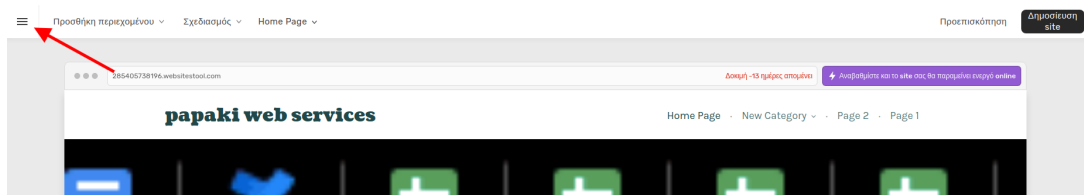

Knowledgebase > Website Builder > Πώς μπορώ να αλλάξω το αρχικό template που επέλεξα κατά την αρχικοποίηση του site στη σελίδα μου στο website builder;

Πώς μπορώ να αλλάξω το αρχικό template που επέλεξα κατά την αρχικοποίηση του site στη σελίδα μου στο website builder;

- 2022-12-08 - Website Builder

Το website builder **δεν επιτρέπει** την αλλαγή του template που έχει επιλεγεί κατά την αρχικοποίηση του site. Ο μόνος τρόπος για να επιλέξετε ένα νέο template είναι να προχωρήσετε σε επαναφορά του site στην αρχική κατάσταση. **Προσοχή:** Κατά την επαναφορά ίσως χαθούν δεδομένα τα οποία χρειάζεστε.

1. Επιλέξτε την επιλογή **Μενού** στο πάνω αριστερό μέρος της σελίδας.

2. Στο μενού που θα αναπτυχθεί επιλέξτε **Ρυθμίσεις Site** στο κάτω μέρος.

-  Επεξεργαστής site
-  Κατάστημα
-  Blog
-  Βοήθεια και σεμινάρια