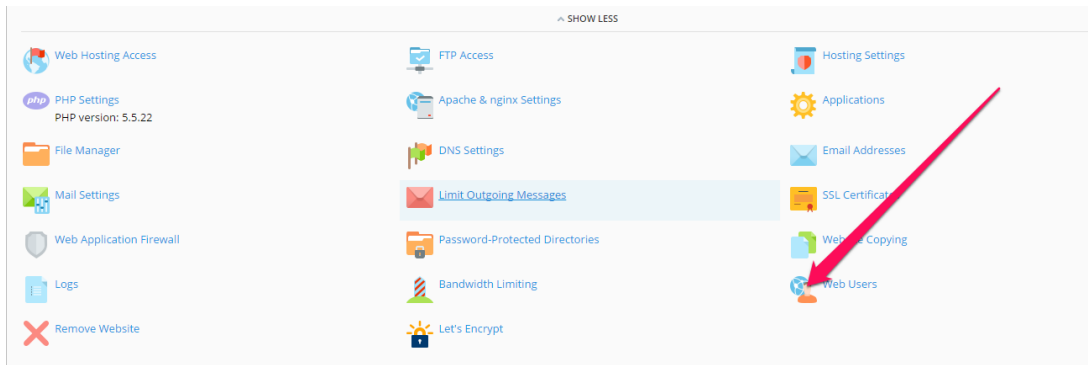

## Τι είναι ο Web User και πώς μπορώ να δημιουργήσω έναν μέσα από το Plesk ;

- 2021-05-25 - Γενικά

Ο web user είναι ένας χρήστης που δημιουργείται μέσα στο Plesk με δικαίωμα πρόσβασης μέσω της ftp υπηρεσίας σε συγκεκριμένο φάκελο - directory που ορίζεται από τον δημιουργό του. Ο web user δεν έχει πρόσβαση σε όλο το Plesk και οι δυνατότητες του είναι περιορισμένες αφού του επιτρέπεται μόνο το ανέβασμα και κατέβασμα αρχείων στον φάκελο που έχει οριστεί αρχικά.

Για να δημιουργήσετε έναν web user, ακολουθείστε τις οδηγίες που περιγράφονται παρακάτω :

1. Συνδεθείτε στο Plesk

2. Στην καρτέλα Websites & Domains, επιλέξτε Web users

### 3. Add Web User

View the list of users having personal web pages on your websites, and manage their accounts. Web user accounts are limited user accounts that can have addresses like `www.example.com/~username`.