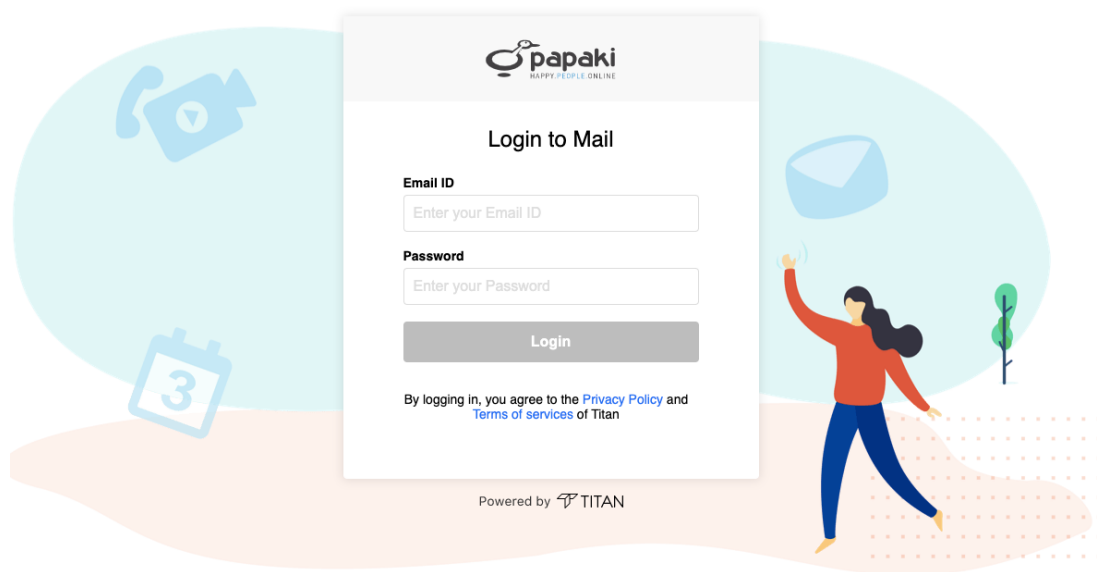

[- Email σε Titan](#)

[- Email σε Plesk](#)

Σύνδεση στο περιβάλλον του Titan

Για να συνδεθείτε στο webmail ενός Titan email λογαριασμού που έχετε ήδη δημιουργήσει για το domain σας, ακολουθήστε τις οδηγίες που περιγράφονται παρακάτω.

1. Μεταβείτε στο link titan.papaki.com

2. Στο pop-up σύνδεσης, εισάγετε ολόκληρο το email (π.χ. info@domain.com) και τον κωδικό πρόσβασης που δηλώσατε κατά τη δημιουργία του λογαριασμού, ώστε να συνδεθείτε.

A text input field with a light gray border and a small user icon on the left. The text inside is "Όνομα Χρήστη".A text input field with a light gray border and a small lock icon on the left. The text inside is "Κωδικός Πρόσβασης".