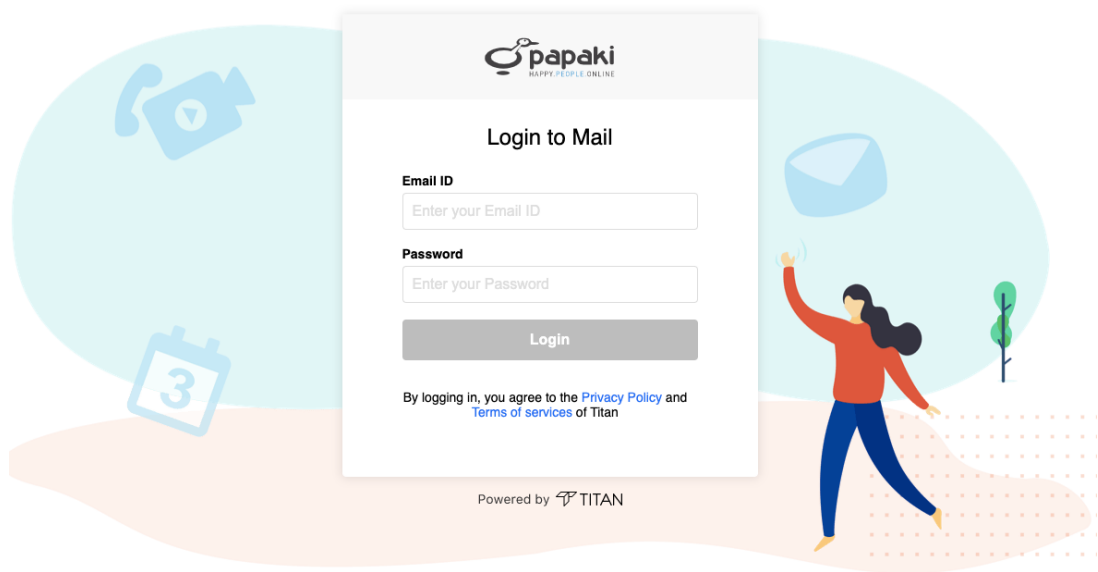

Σύνδεση στο webmail του Plesk

Για να συνδεθείτε στο webmail ενός email λογαριασμού που έχετε ήδη δημιουργήσει για το domain σας μέσα από το Plesk, ακολουθήστε τις οδηγίες που περιγράφονται παρακάτω.

1. Μεταβείτε στο `webmail.yourdomain.com` (όπου `yourdomain.com`, έσείς θα βάλετε το δικό σας domain name).
2. Στη σελίδα σύνδεσης, εισάγετε ολόκληρο το email (π.χ. `info@domain.com`) και τον κωδικό πρόσβασης που δηλώσατε κατά τη δημιουργία του λογαριασμού, ώστε να συνδεθείτε.