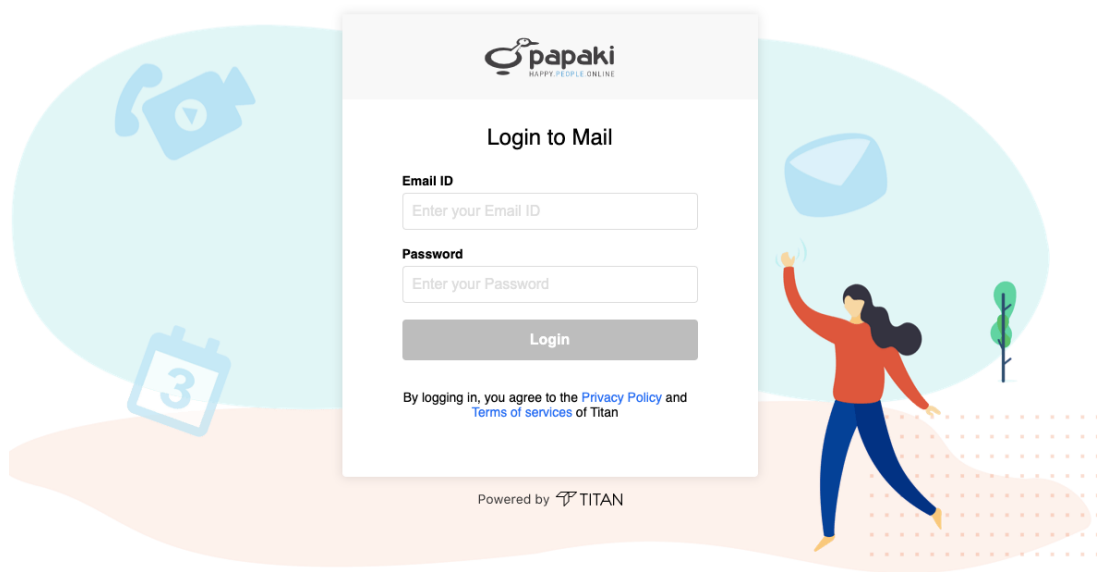

[- Email σε Titan](#)

[- Email σε Plesk](#)

Σύνδεση στο περιβάλλον του Titan

Για να συνδεθείτε στο webmail ενός Titan email λογαριασμού που έχετε ήδη δημιουργήσει για το domain σας, ακολουθήστε τις οδηγίες που περιγράφονται παρακάτω.

1. Μεταβείτε στο link titan.papaki.com

2. Στο pop-up σύνδεσης, εισάγετε ολόκληρο το email (π.χ. info@domain.com) και τον κωδικό πρόσβασης που δηλώσατε κατά τη δημιουργία του λογαριασμού, ώστε να συνδεθείτε.

A text input field with a light gray background and a blue border. To the left of the input is a small gray icon of a person.A text input field with a light gray background and a blue border. To the left of the input is a small gray icon of a padlock.